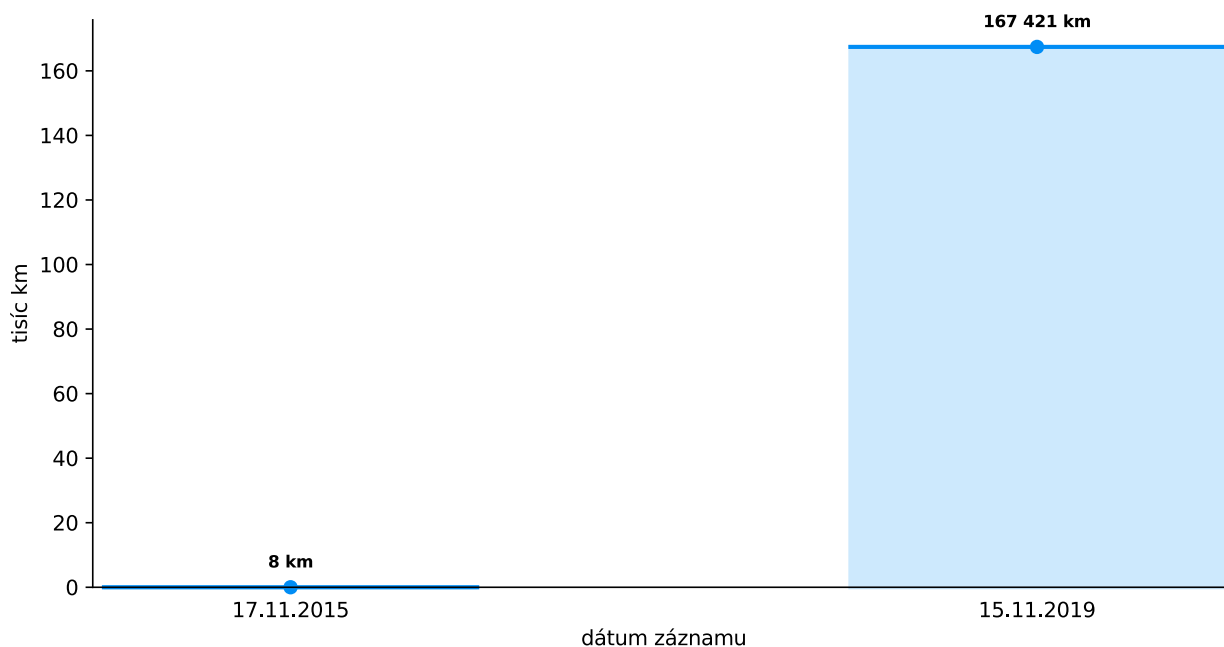

VOZIDLO NEEVIDUJE

11

POSLEDNÝ ZNÁMY ÚDAJ O KM VOZIDLA

DOSTUPNÉ

O.Z. LEPIDLO

167 421 KM

12

HISTÓRIA KILOMETROV (STK, KO, EU, ATĎ.)

DOSTUPNÉ

Dátum kontroly	Zdroj	Stav km
17.11.2015	Servis	8 km
15.11.2019	TK, EK, KO (SVK)	167 421 km

13

VIN DEKÓDER

DOSTUPNÉ