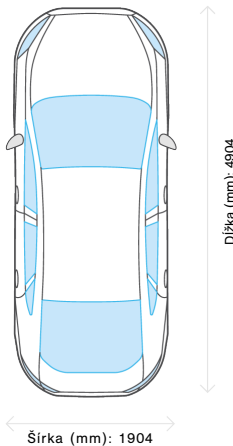

KRÁDEŽ
nie je indikovaná

EEXEKÚCIA
nie je indikovaná

LEASING
systém neeviduje leasing

ŤARCHA
nebol nájdený záznam

Viac informácií nájdete na príslušných stránkach

Základné informácie o vozidle

ROZMERY A HMOTNOSŤ

Šírka (mm):	1904
Výška (mm):	1950
Dĺžka (mm):	4904
Rázvor (mm):	3000
Hmotnosť (kg):	3080

VOZIDLO

Značka:	VOLKSWAGEN
Model:	CARAVELLE
Kategória:	M1 - osobné vozidlo, max. 8 miest na sedenie okrem miesta pre vodiča
Farba:	Strieborná metalíza svetlá