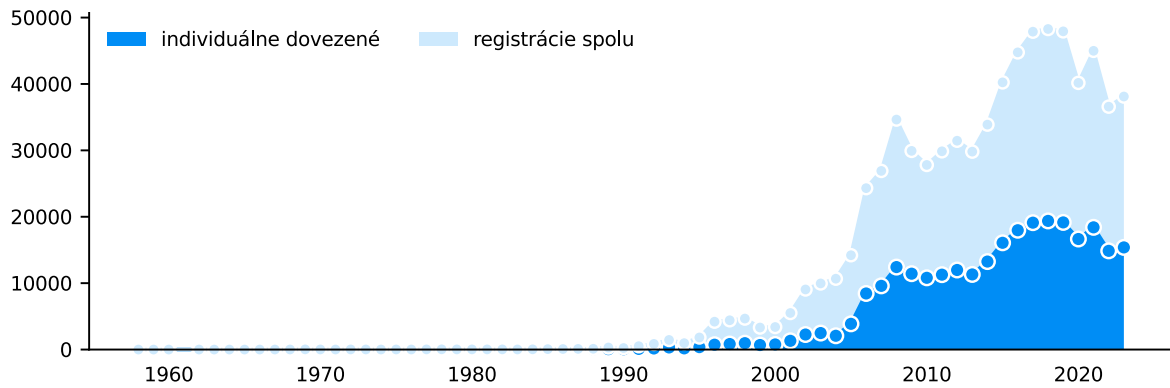

ŠTATISTIKY O ZNAČKE A MODELY

DOSTUPNÉ: VOLKSWAGEN CARAVELLE

VÝVOJ PREDAJNOSTI ZNAČKY: