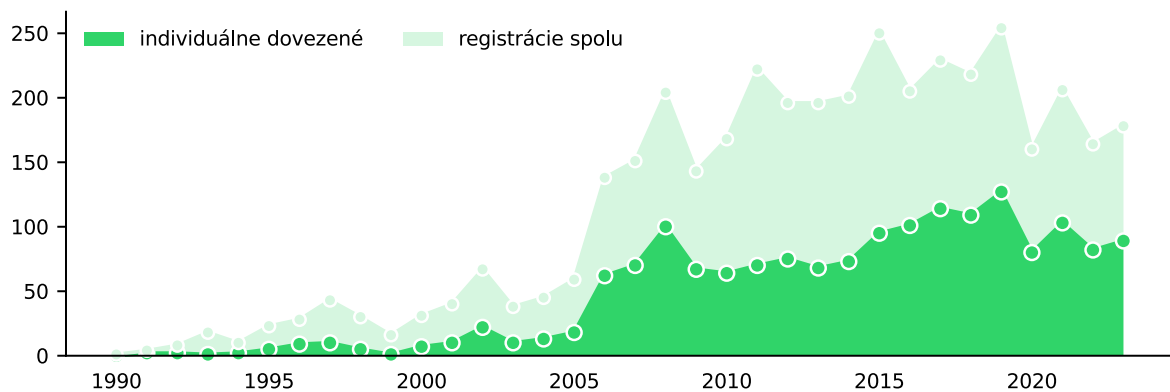

VÝVOJ PREDAJNOSTI MODELU:

NAJPREDÁVANEJŠÍ TYP PREVODOVKY:

Prevodovka	Počet	Počet
1. MT	78,5 %	1789
2. AT	21,5 %	489
Spolu		2278

PREFEROVANÉ PALIVO:

Druh paliva	Počet	Počet
1. Nafta	96,4 %	2197
2. Benzín	2,8 %	64
3. Benzín + LPG	0,7 %	16
4. NM	0,0 %	1
Spolu		2278