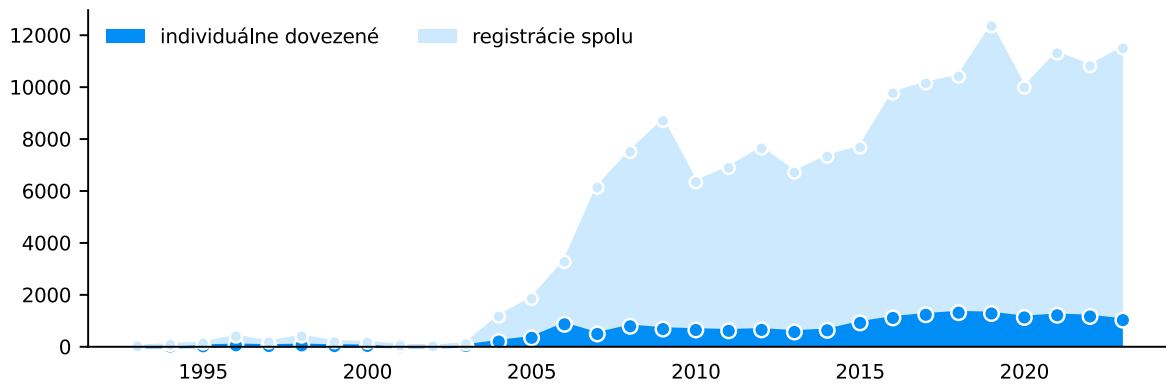

21

ŠTATISTIKY O ZNAČKE A MODELY

DOSTUPNÉ: Kia Soul

VÝVOJ PREDAJNOSTI ZNAČKY: