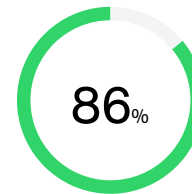

**AKTÍVNA
BEZPEČNOSŤ**

Zdroj: autoreviews.tv