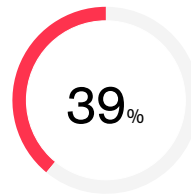

**OCHRANA
CHODCOV**