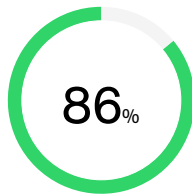

**OCHRANA
DETI**