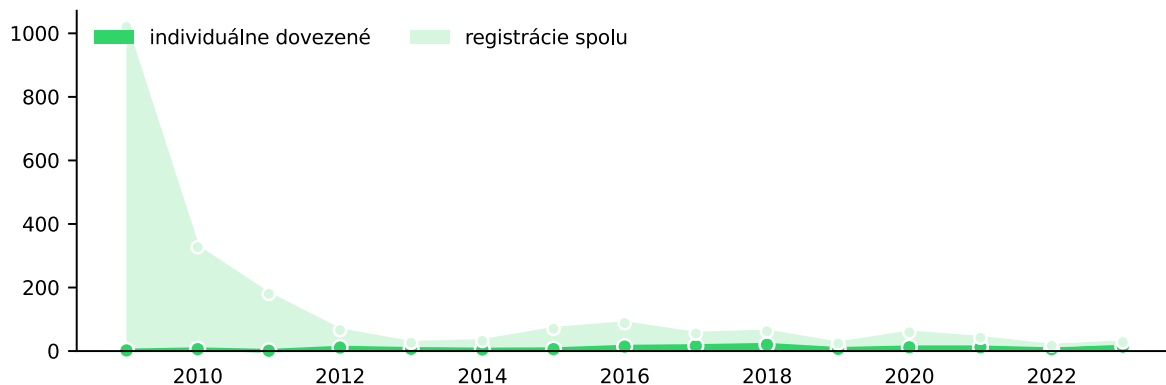

VÝVOJ PREDAJNOSTI MODELU:

NAJPREDÁVANEJŠÍ TYP PREVODOVKY:

Prevodovka	Počet	Podiel (%)
1. MT	1727	88,2 %
2. AT	124	6,3 %
3.	106	5,4 %
Spolu	1957	

PREFEROVANÉ PALIVO:

Druh paliva	Počet	Podiel (%)
1. Benzín	1313	67,1 %
2. Nafta	427	21,8 %
3. ELEKTRINA	139	7,1 %
4. Benzín + LPG	78	4,0 %
Spolu	1957