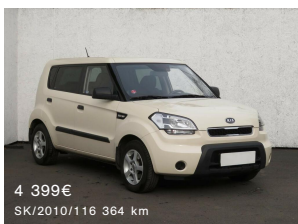

14

OVERENIE MONTÁŽE LPG/CNG

i DOSTUPNÉ

SYSTÉM DATAGAS VOZIDLO NEEVIDUJE

15

VINPRINT

i DOSTUPNÉ

SYSTÉM VINPRINT VOZIDLO NEEVIDUJE

16

ZÁLOŽNÉ PRÁVA SR PODĽA MENA

x DÁTA NIE SÚ DOSTUPNÉ.

VYPLNENÉ/VYHLADÁVANÉ ÚDAJE: 52569781

17

ZNALECKÁ HODNOTA VOZIDLA

x DÁTA NIE SÚ DOSTUPNÉ.

PODOBNÉ VOZIDLÁ NA SEGO.SK

eGo.sk
inzerčný portál