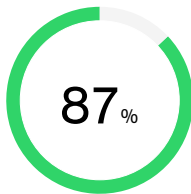

19

INTERNETOVÁ HISTÓRIA VOZIDLA

K VOZIDLU NEEVIDUJEME ŽIADNY INZERÁT NA PREDAJ

20

EURO NCAP

DOSTUPNÉ

TESTOVANÝ MODEL

Kia Soul

Rok: 2009

CELKOVÉ HODNOTENIE

5/5

**OCHRANA
DOSPELÝCH**