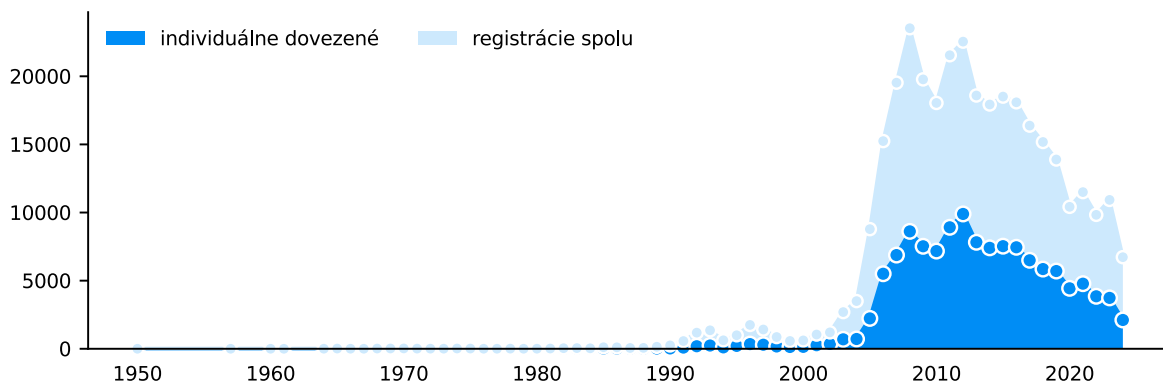

17

ŠTATISTIKY O ZNAČKE A MODELY

DOSTUPNÉ: FORD TRANSIT

VÝVOJ PREDAJNOSTI ZNAČKY: