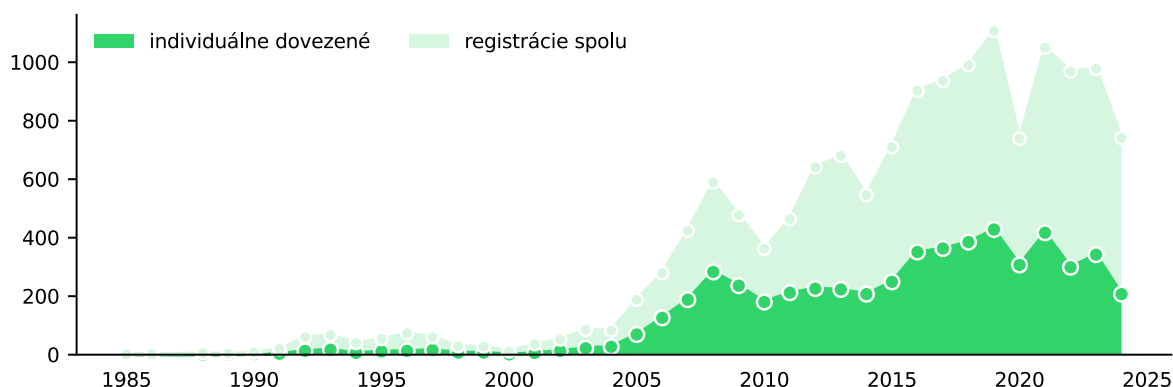

VÝVOJ PREDAJNOSTI MODELU:

NAJPREDÁVANEJŠÍ TYP PREVODOVKY:

Prevodovka	Počet	Počet
1. MT	98,0 %	8842
2.	1,2 %	112
3. AT	0,8 %	71
Spolu		9025

PREFEROVANÉ PALIVO:

Druh paliva	Počet	Počet
1. Nafta	97,7 %	8816
2. ELEKTRINA	1,2 %	112
3. Benzín	0,5 %	49
4. Nafta + elektrický pohon nie plug-in	0,2 %	21
Spolu		9025