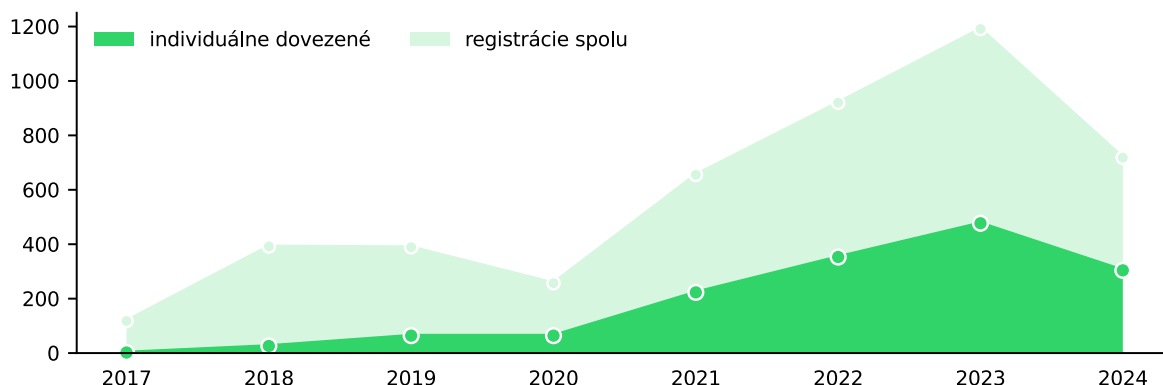

17

ŠTATISTIKY O ZNAČKE A MODELY

DOSTUPNÉ: VOLKSWAGEN ARTEON

VÝVOJ PREDAJNOSTI ZNAČKY:

VÝVOJ PREDAJNOSTI MODELU:

NAJPREDÁVANEJŠÍ TYP PREVODOVKY:

Prevodovka	Počet
1. AT	94,0 % 2939
2. MT	6,0 % 188
Spolu	3127

PREFEROVANÉ PALIVO: