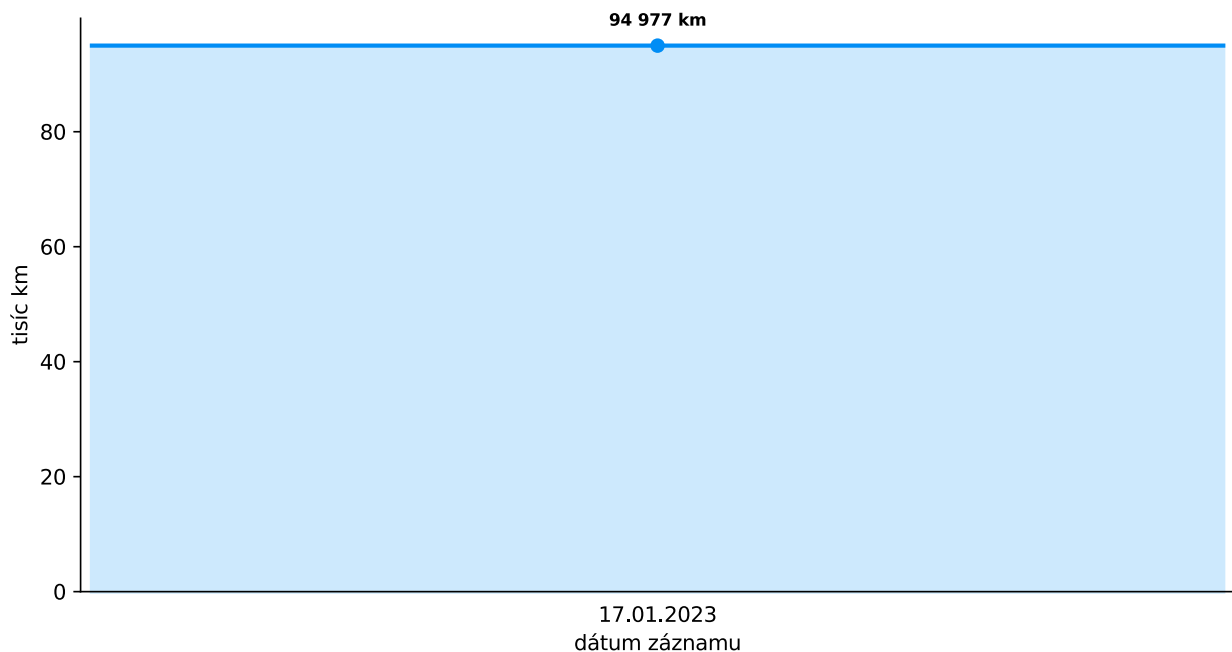

Občianske združenie LEPIDLO

O.Z. LEPIDLO

VOZIDLO NEEVIDUJE

11

HISTÓRIA KILOMETROV (STK, KO, EU, ATĎ.)

DOSTUPNÉ

Dátum kontroly	Zdroj	Stav km
17.01.2023	TK,EK (CZ)	94 977 km

12