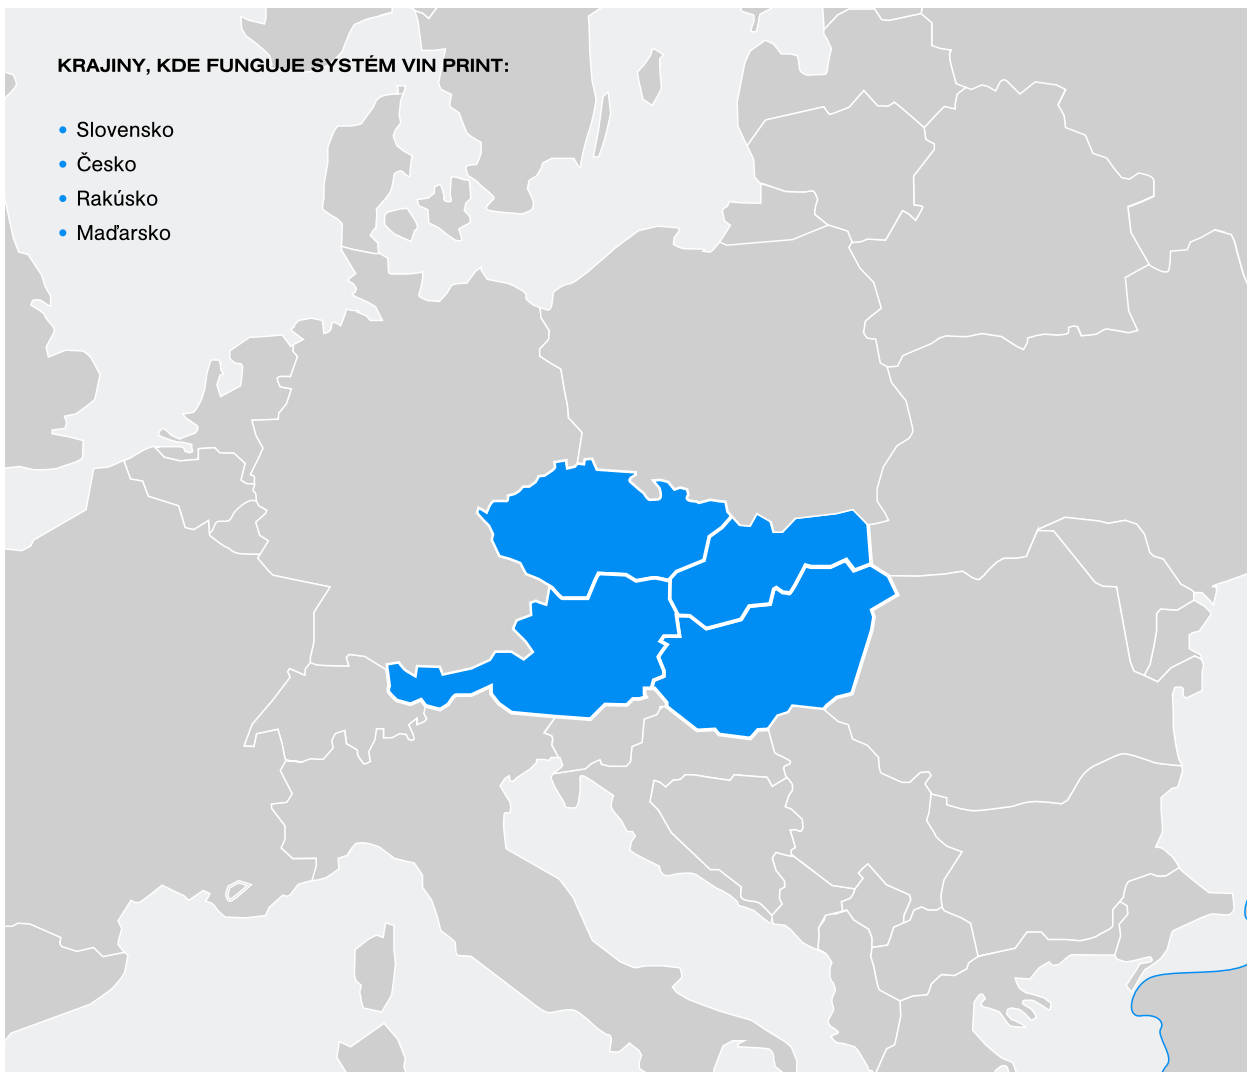

14

VINPRINT

i DOSTUPNÉ

VINPRINT – zabezpečenie vozidla založené na označení auto skla identifikačným číslom VIN. Bezpečnostné značenie skiel metódou leptania je efektívnou metódou proti krádeži auta.

VINPRINT
PRODUCT PRINTCODE

SAFE SYSTEMS s.r.o.

VOZIDLO NEEVIDUJE

KRAJINY, KDE FUNGUJE SYSTÉM VIN PRINT:

- Slovensko
- Česko
- Rakúsko
- Maďarsko

Pozor! Ak má vozidlo vyleptané VIN čísla a nie sú v databáze môže sa jednáť o podvod. VIN číslo by malo byť vyleptané na každom skle vozidla. Leptanie VIN čísla je dobrovoľne a nemusí byť na každom vozidle.