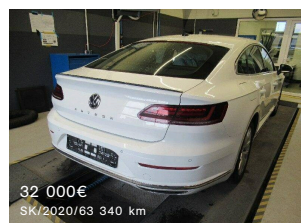

15

ZÁLOŽNÉ PRÁVA SR PODĽA MENA

NEBOLI VYPLNENÉ ÚDAJE MAJITEĽA VOZIDLA

16

ZNALECKÁ HODNOTA VOZIDLA

DÁTA NIE SÚ DOSTUPNÉ.

PODOBNÉ VOZIDLÁ NA PREDAJ NA SEGO.SK

SeGo.sk
inzertný portál