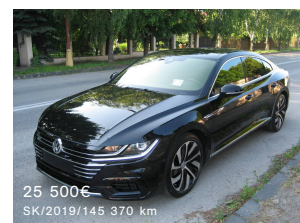

15

ZÁLOŽNÉ PRÁVA SR PODĽA MENA

NEBOLI VYPLNENÉ ÚDAJE MAJITEĽA VOZIDLA

16

ZNALECKÁ HODNOTA VOZIDLA

DÁTA NIE SÚ DOSTUPNÉ.

PODOBNÉ VOZIDLÁ NA PREDAJ NA SEGO.SK

SeGo.sk
inzertný portál