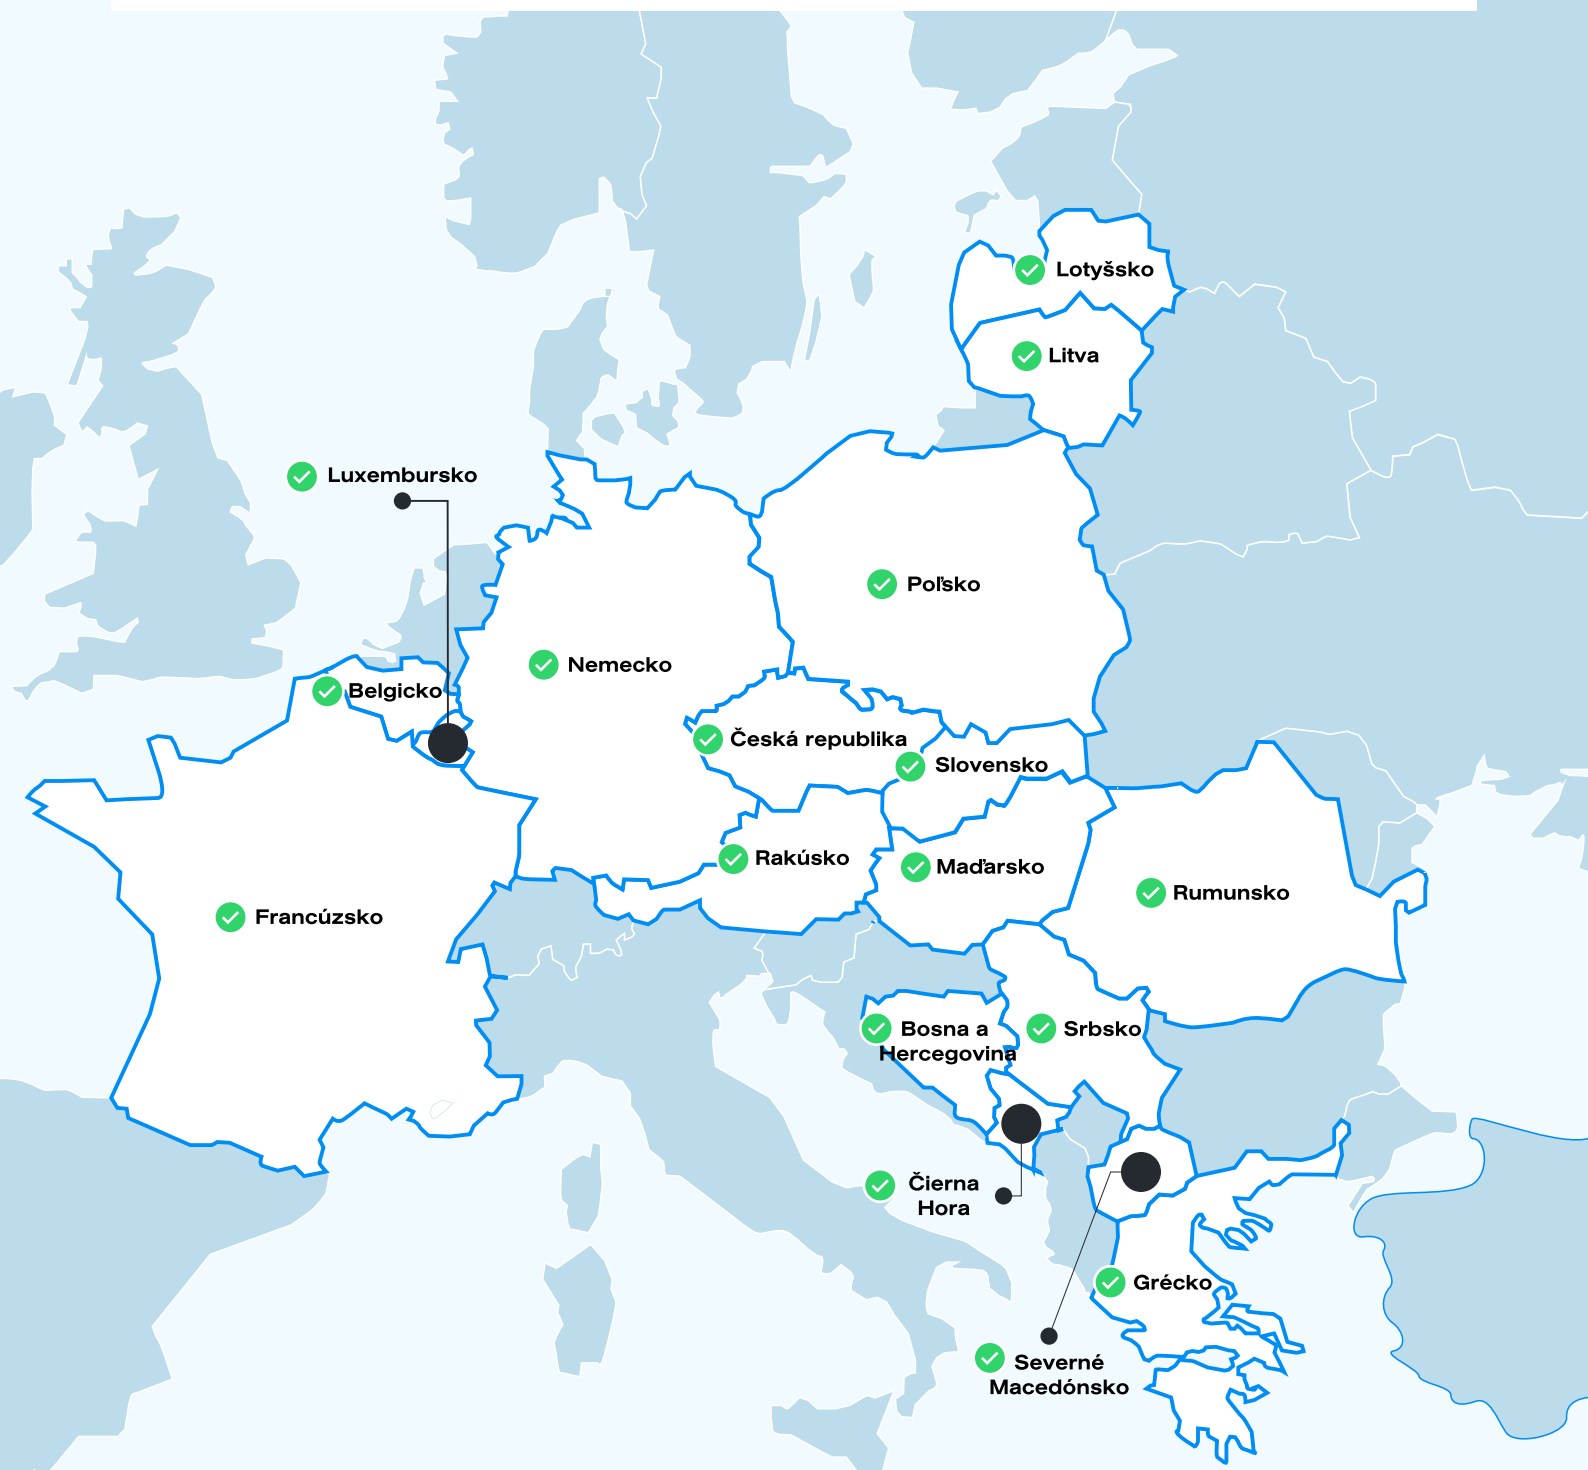

ZISTENÉ INFORMÁCIE O VOZIDLE

1	OVERENIE POISTNÝCH UDALOSTÍ Novinka 17/17 krajín - 160 miliónov vozidiel	DOSTUPNÉ	✓
2	OVERENIE KRADNUTÝCH VOZIDIEL	7/10 KRAJÍN	✓
3	OVERENIE VOZIDIEL V LEASINGU SR 22/21 Leasingových spoločností	DOSTUPNÉ	✓
4	OVERENIE VOZIDIEL V LEASINGU ČR	DOSTUPNÉ	✓
5	OVERENIE ŤARCHY NA VOZIDLO Notárska komora	DOSTUPNÉ	✓
6	OVERENIE EXEKÚCIE Centrálny register exekúcií	NEZISTENÉ	✗
7	PLATNOSŤ PZP Slovenská kancelária poisťovateľov	DOSTUPNÉ	✓
8	ÚDAJE Z TECHNICKÉHO PREUKAZU	DOSTUPNÉ	✓
9	KONTROLA STOČENÝCH KILOMETROV O.Z. SOVA	DOSTUPNÉ	✓
10	OVERENIE AKTUÁLNYCH KM VOZIDLA O.Z. LEPIDLO	DOSTUPNÉ	✓
11	HISTÓRIA KILOMETROV	1 ZÁZNAM	✓
12	VIN DEKÓDER	19 ZÁZNAMOV	✓
13	OVERENIE MONTÁŽE LPG / CNG Systém DATAGAS	NEZISTENÉ	✗
14	KONTROLA VYLEPTANÉHO VIN	NEZISTENÉ	✗
15	OVERENIE ŤARCHY	NEZISTENÉ	✗
16	HODNOTA VOZIDLA	NEZISTENÉ	✗
17	ŠTATISTIKY O ZNAČKE A MODELY www.databazavozidiel.sk	DOSTUPNÉ	✓
18	NEZISKOVÉ ORGANIZÁCIE A OBČIANSKÉ ZDRUŽENIA		

1

DATA BÁZA POISTNÝCH ŠKODOVÝCH UDALOSTÍ

K VOZIDLU SA NENAŠLI ŽIADNE POISTNÉ UDALOSTI

Je teda veľká pravdepodobnosť, že vozidlo nebolo búrané.