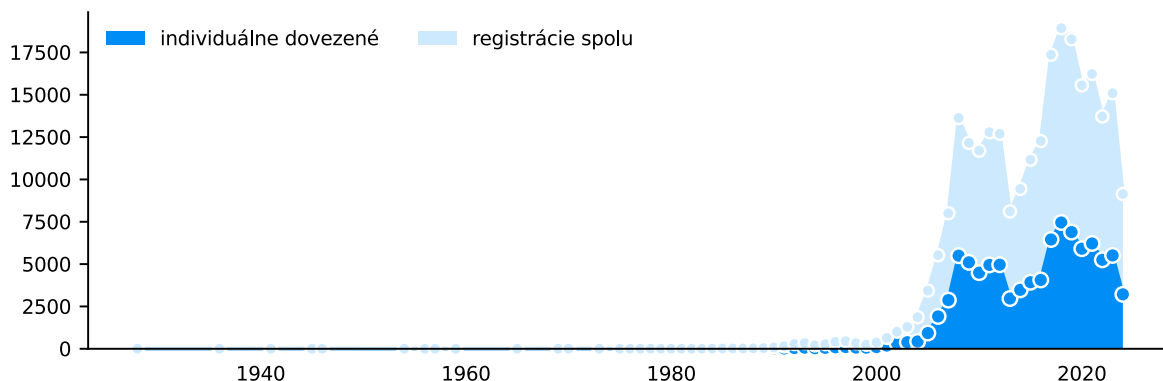

ŠTATISTIKY O ZNAČKE A MODELY

DOSTUPNÉ: BMW 730 LdxDrive

VÝVOJ PREDAJNOSTI ZNAČKY:

VÝVOJ PREDAJNOSTI MODELU:

NAJPREDÁVANEJŠÍ TYP PREVODOVKY:

Prevodovka	Počet
1. AT	100,0 % 4
Spolu	4

PREFEROVANÉ PALIVO:

Druh paliva	Počet
1. Nafta	100,0 % 4
Spolu	4