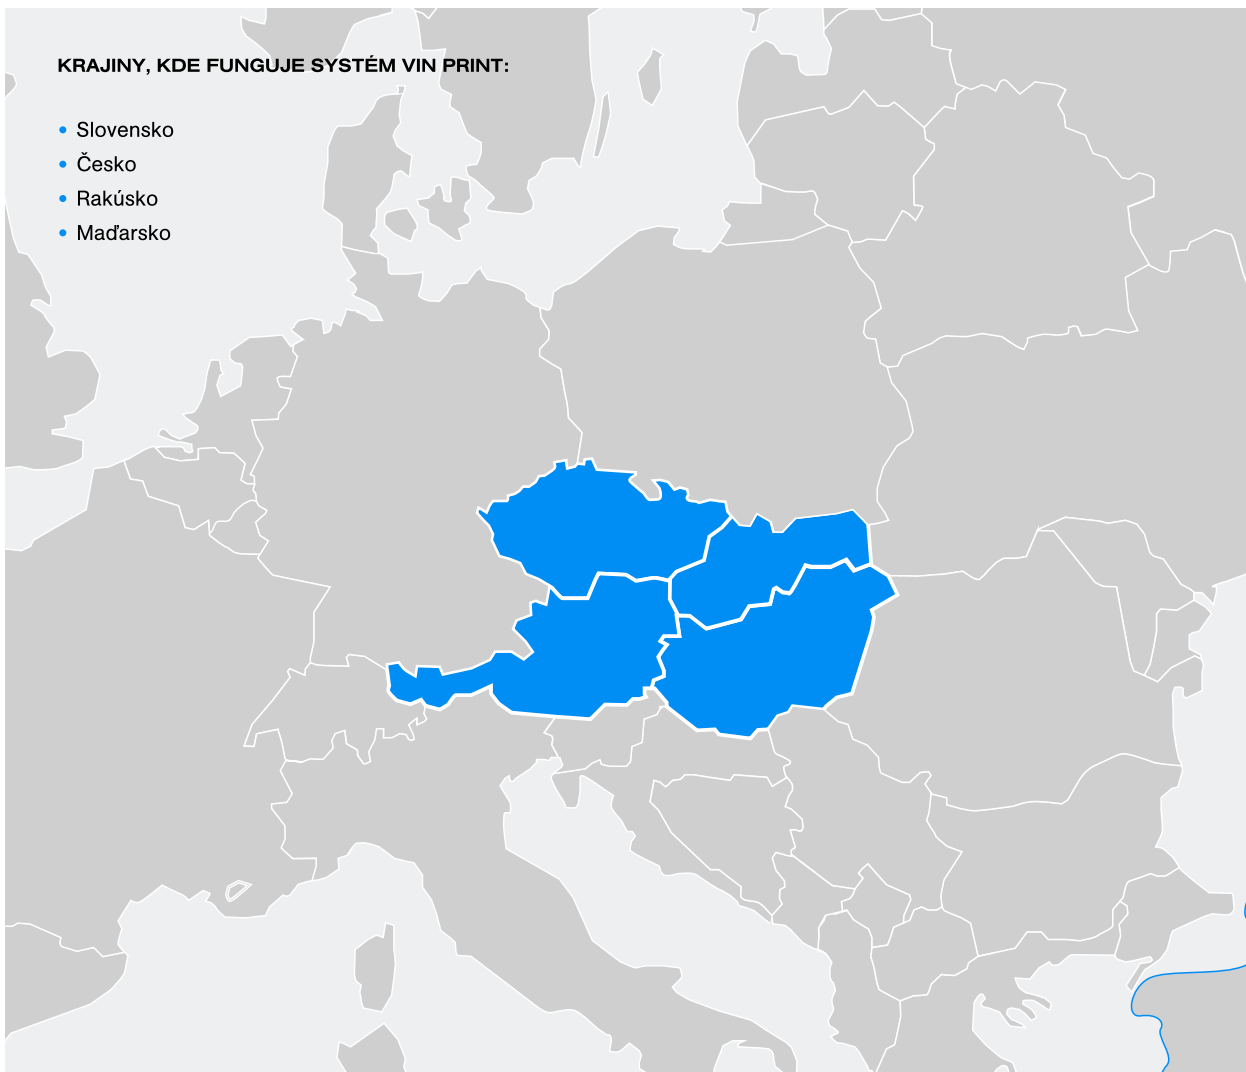

14

VINPRINT

i DOSTUPNÉ

VINPRINT – zabezpečenie vozidla založené na označení auto skla identifikačným číslom VIN. Bezpečnostné značenie skiel metódou leptania je efektívnou metódou proti krádeži auta.

VINPRINT
PRODUCT PRINTCODE

SAFE SYSTEMS s.r.o.

VOZIDLO NEEVIDUJE

KRAJINY, KDE FUNGUJE SYSTÉM VIN PRINT:

- Slovensko
- Česko
- Rakúsko
- Maďarsko

Pozor! Ak má vozidlo vyleptané VIN čísla a nie sú v databáze môže sa jednáť o podvod. VIN číslo by malo byť vyleptané na každom skle vozidla. Leptanie VIN čísla je dobrovoľne a nemusí byť na každom vozidle.