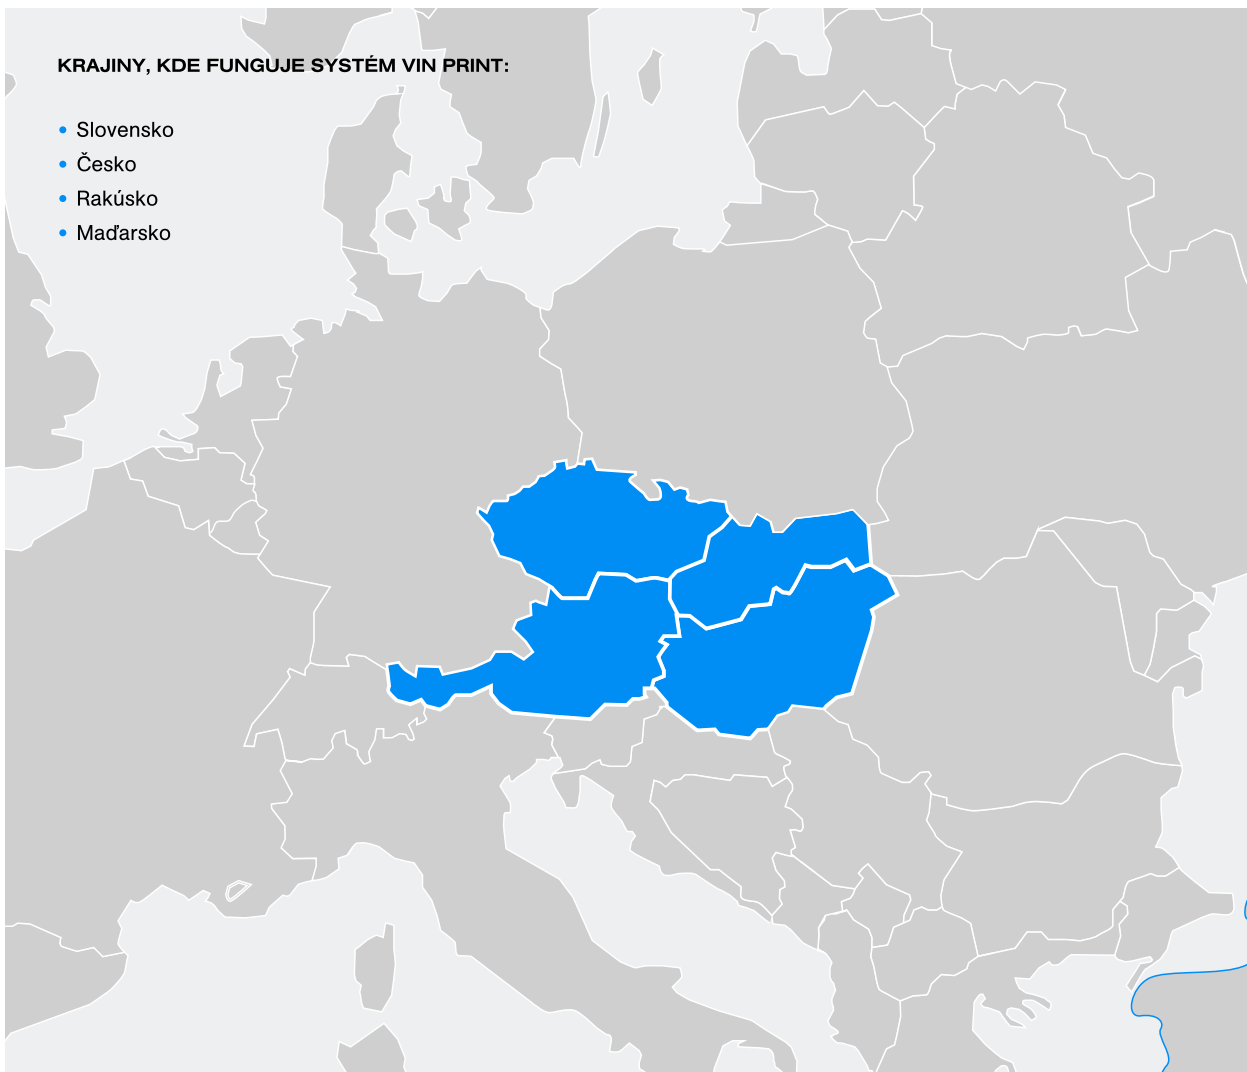

13

VINPRINT

i DOSTUPNÉ

VINPRINT – zabezpečenie vozidla založené na označení auto skla identifikačným číslom VIN. Bezpečnostné značenie skiel metódou leptania je efektívnou metódou proti krádeži auta.

VINPRINT
PRODUCT PRINTCODE

SAFE SYSTEMS s.r.o.

VOZIDLO NEEVIDUJE

KRAJINY, KDE FUNGUJE SYSTÉM VIN PRINT:

- Slovensko
- Česko
- Rakúsko
- Maďarsko

Pozor! Ak má vozidlo vyleptané VIN čísla a nie sú v databáze môže sa jednáť o podvod. VIN číslo by malo byť vyleptané na každom skle vozidla. Leptanie VIN čísla je dobrovoľne a nemusí byť na každom vozidle.