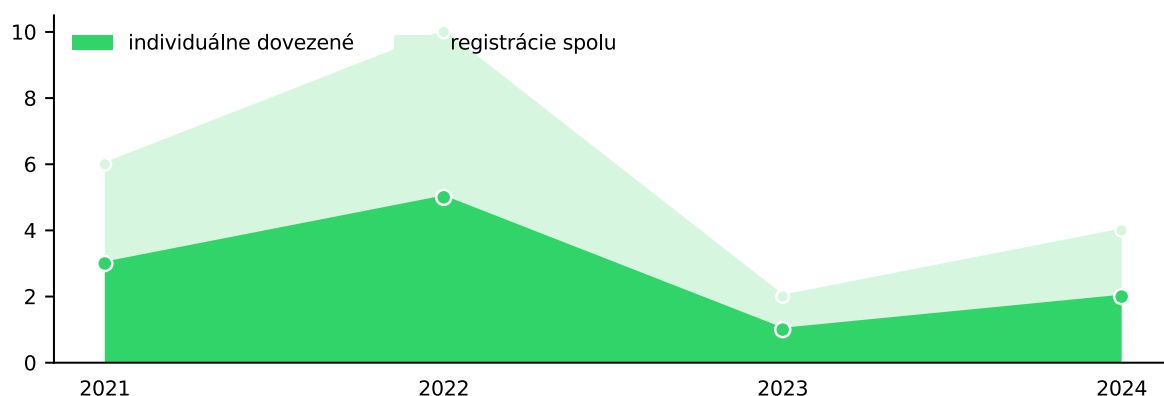

eGo.sk
inzerčný portál

16

ŠTATISTIKY O ZNAČKE A MODELY

DOSTUPNÉ: ALFA ROMEO ALFA STELVIO

VÝVOJ PREDAJNOSTI ZNAČKY:

VÝVOJ PREDAJNOSTI MODELU:

NAJPREDÁVANEJŠÍ TYP PREVODOVKY:

Prevodovka	Počet
1. AT	100,0 % 11
Spolu	11