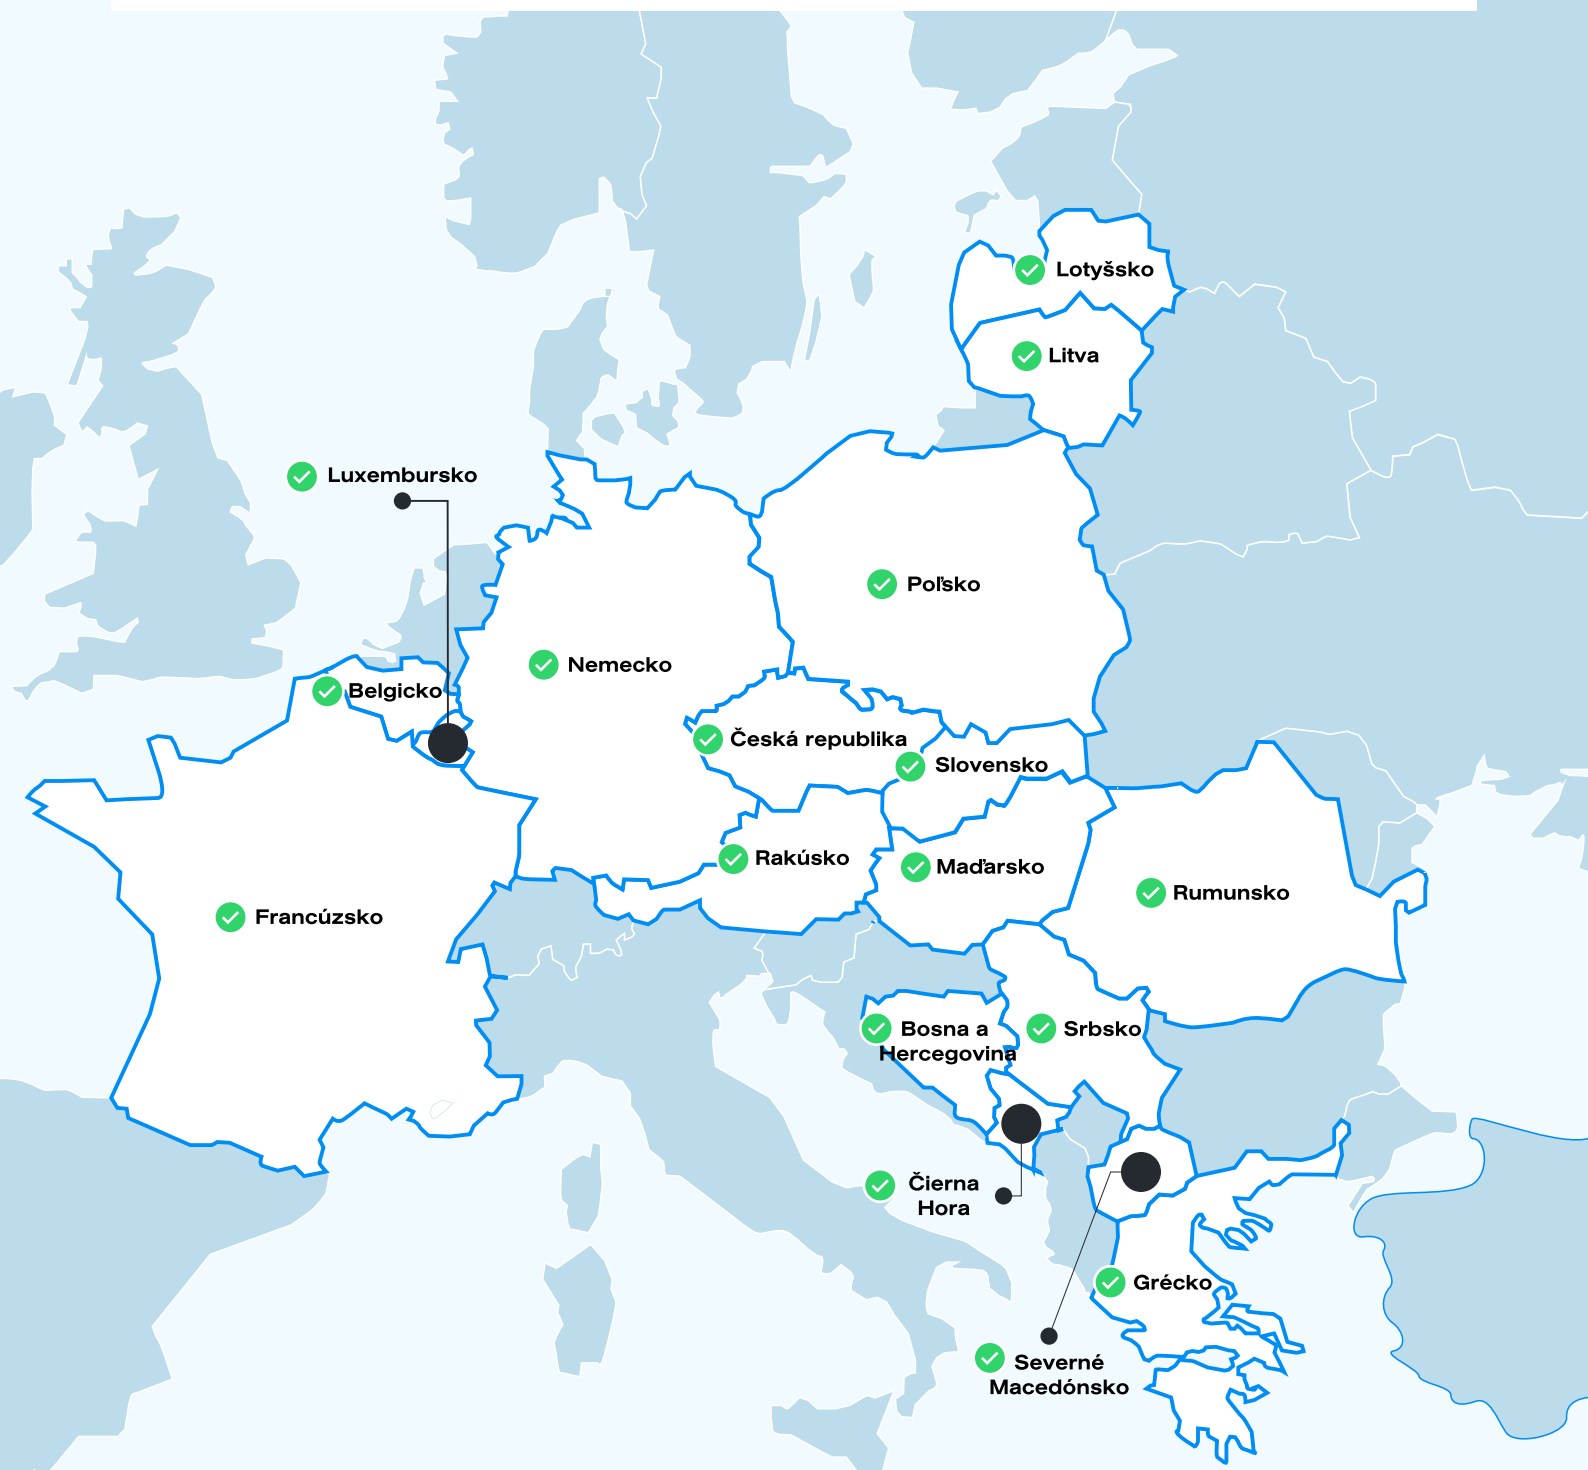

ZISTENÉ INFORMÁCIE O VOZIDLE

1	OVERENIE POISTNÝCH UDALOSTÍ Novinka 17/17 krajín - 160 miliónov vozidiel	DOSTUPNÉ	✓
2	OVERENIE KRADNUTÝCH VOZIDIEL	6/10 KRAJÍN	✓
3	OVERENIE VOZIDIEL V LEASINGU SR 22/21 Leasingových spoločností	DOSTUPNÉ	✓
4	OVERENIE VOZIDIEL V LEASINGU ČR	DOSTUPNÉ	✓
5	OVERENIE ŤARCHY NA VOZIDLO Notárska komora	DOSTUPNÉ	✓
6	OVERENIE EXEKÚCIE Centrálny register exekúcií	DOSTUPNÉ	✓
7	PLATNOSŤ PZP Slovenská kancelária poisťovateľov	DOSTUPNÉ	✓
8	ÚDAJE Z TECHNICKÉHO PREUKAZU	DOSTUPNÉ	✓
9	KONTROLA STOČENÝCH KILOMETROV O.Z. SOVA	DOSTUPNÉ	✓
10	OVERENIE AKTUÁLNYCH KM VOZIDLA O.Z. LEPIDLO	NEZISTENÉ	✗
11	VIN DEKÓDER	4 ZÁZNAMY	✓
12	OVERENIE MONTÁŽE LPG / CNG Systém DATAGAS	NEZISTENÉ	✗
13	KONTROLA VYLEPTANÉHO VIN	NEZISTENÉ	✗
14	OVERENIE ŤARCHY	NEZISTENÉ	✗
15	HODNOTA VOZIDLA	NEZISTENÉ	✗
16	ŠTATISTIKY O ZNAČKE A MODELY www.databazavozidiel.sk	DOSTUPNÉ	✓
17	NEZISKOVÉ ORGANIZÁCIE A OBČIANSKÉ ZDRUŽENIA		

1

DATA BÁZA POISTNÝCH ŠKODOVÝCH UDALOSTÍ

K VOZIDLU SA NENAŠLI ŽIADNE POISTNÉ UDALOSTI

Je teda veľká pravdepodobnosť, že vozidlo nebolo búrané.