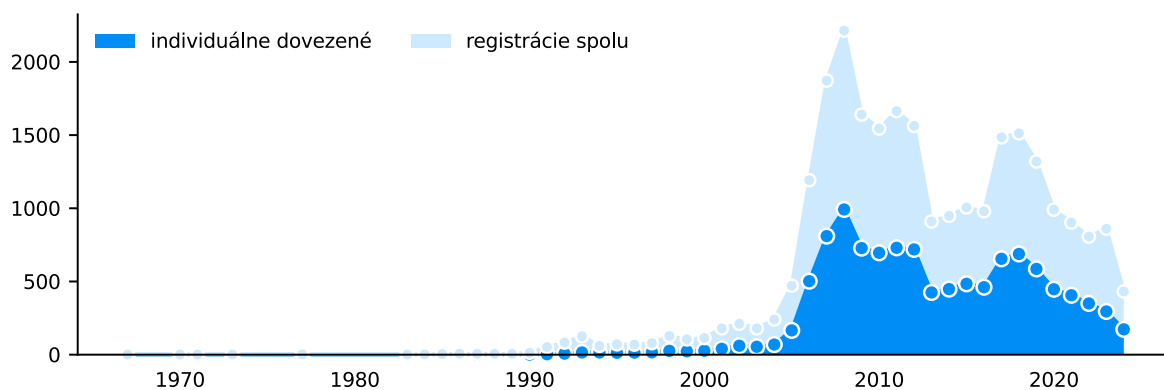

eGo.sk
inzerčný portál

16

ŠTATISTIKY O ZNAČKE A MODELY

DOSTUPNÉ: ALFA ROMEO ALFA STELVIO

VÝVOJ PREDAJNOSTI ZNAČKY:

VÝVOJ PREDAJNOSTI MODELU:

NAJPREDÁVANEJŠÍ TYP PREVODOVKY:

Prevodovka	Počet
1. AT	100,0 % 11
Spolu	11