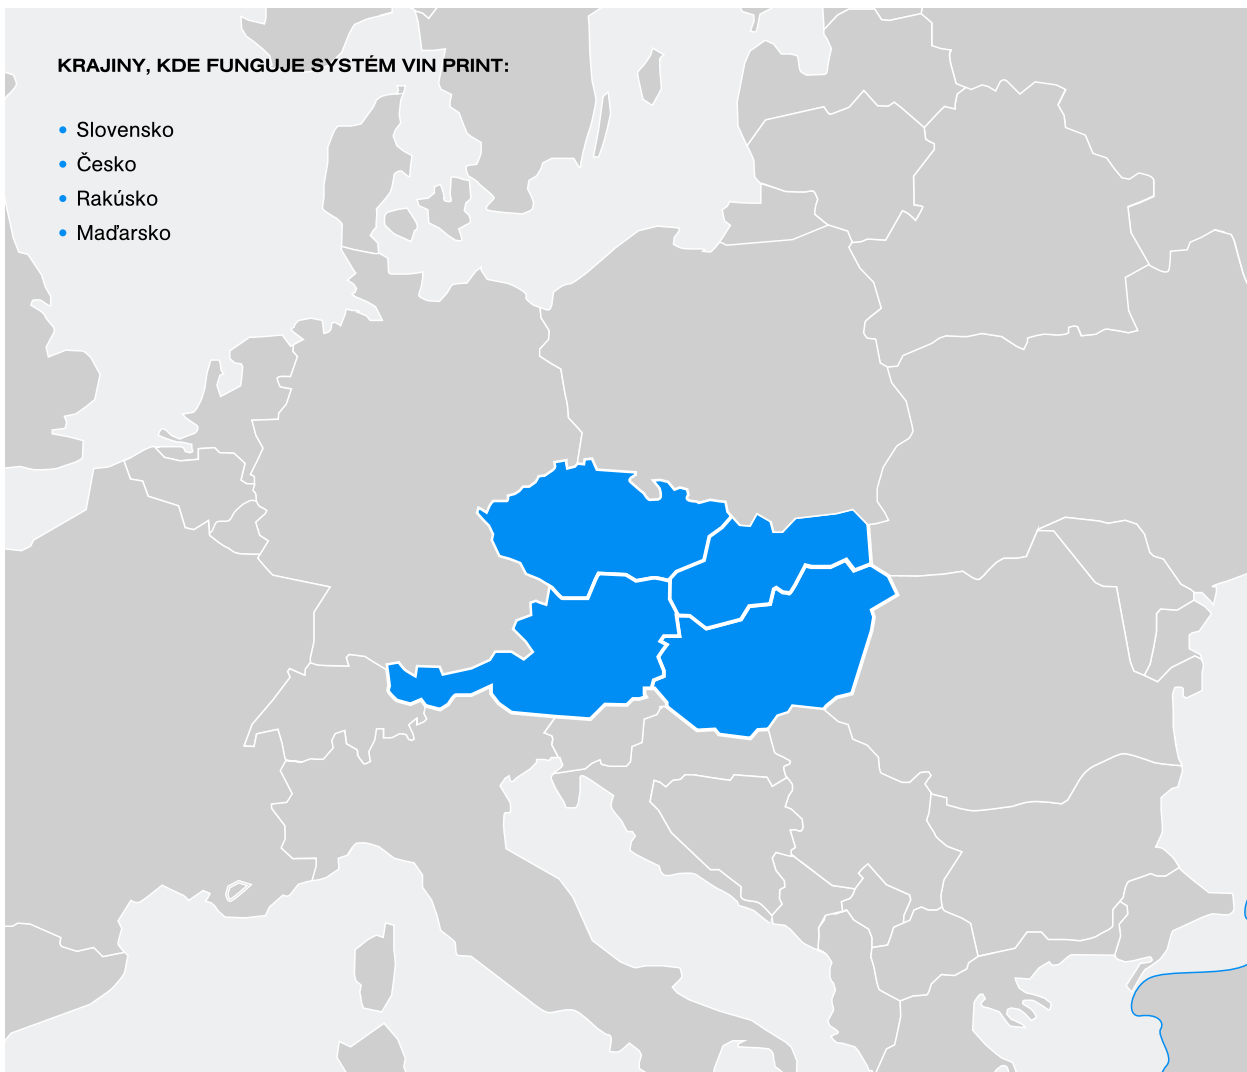

11

VINPRINT

i DOSTUPNÉ

VINPRINT – zabezpečenie vozidla založené na označení auto skla identifikačným číslom VIN. Bezpečnostné značenie skiel metódou leptania je efektívnou metódou proti krádeži auta.

VINPRINT
PRODUCT PRINTCODE

SAFE SYSTEMS s.r.o.

VOZIDLO NEEVIDUJE

KRAJINY, KDE FUNGUJE SYSTÉM VIN PRINT:

- Slovensko
- Česko
- Rakúsko
- Maďarsko

Pozor! Ak má vozidlo vyleptané VIN čísla a nie sú v databáze môže sa jednáť o podvod. VIN číslo by malo byť vyleptané na každom skle vozidla. Leptanie VIN čísla je dobrovoľne a nemusí byť na každom vozidle.