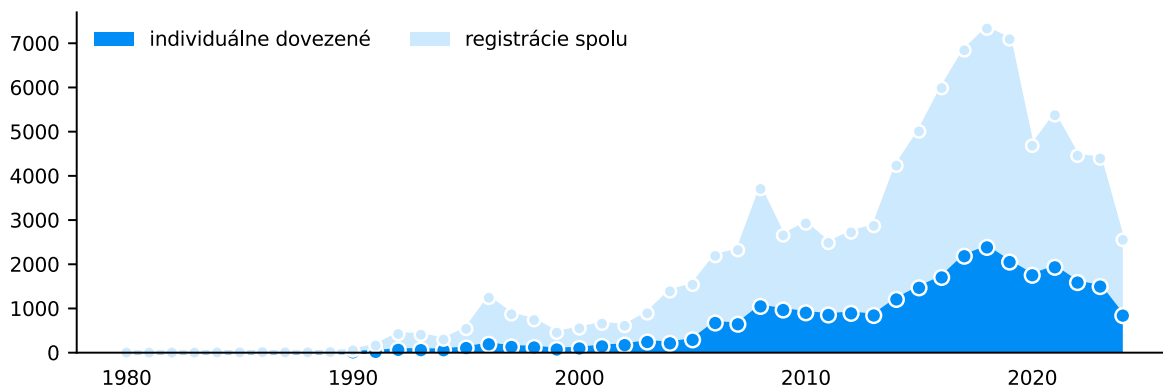

i ZÁZNAM Č. 3

Dátum	Typ	Zdroj	Cena
31.08.2020	inzerát na predaj	autobazar.sk	11400 EUR

17

ŠTATISTIKY O ZNAČKE A MODELY

DOSTUPNÉ: Mazda 6 WAGON

VÝVOJ PREDAJNOSTI ZNAČKY:

VÝVOJ PREDAJNOSTI MODELU:

NAJPREDÁVANEJŠÍ TYP PREVODOVKY: