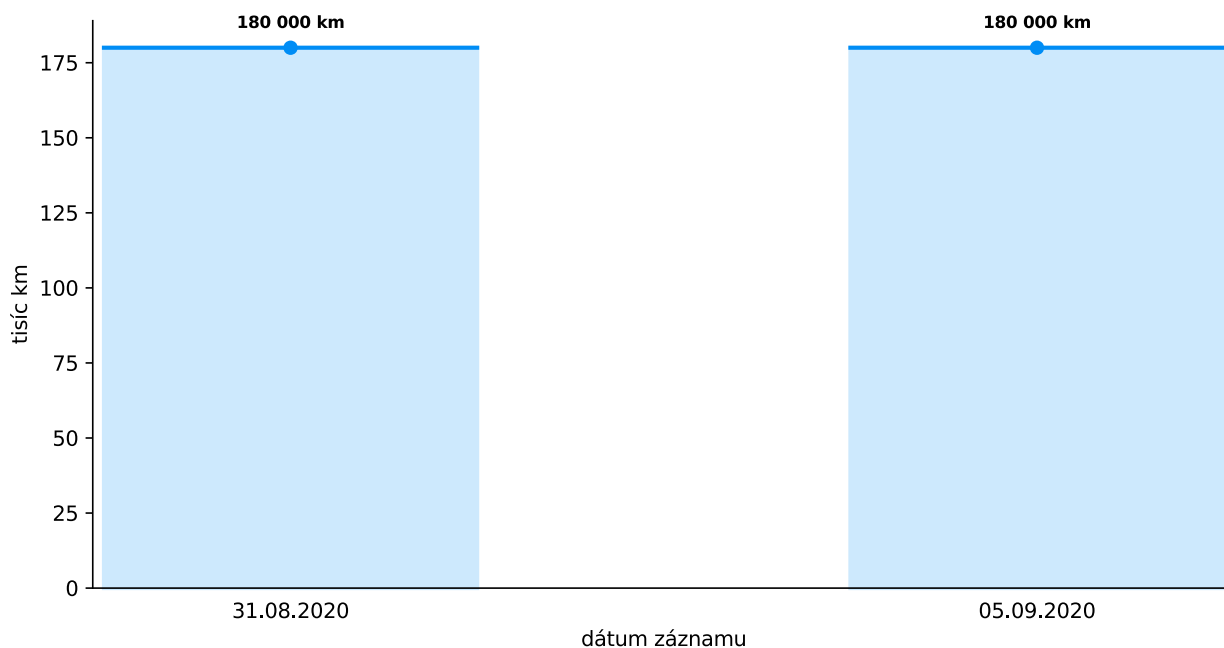

HISTÓRIA KILOMETROV (STK, KO, EU, ATĎ.) DOSTUPNÉ

Dátum kontroly	Zdroj	Stav km
31.08.2020	sego.sk, autobazar.eu, autovia.sk, autobazar.sk	180 000 km
05.09.2020	sego.sk, bazar.sk	180 000 km

11

VIN DEKÓDER

i DOSTUPNÉ