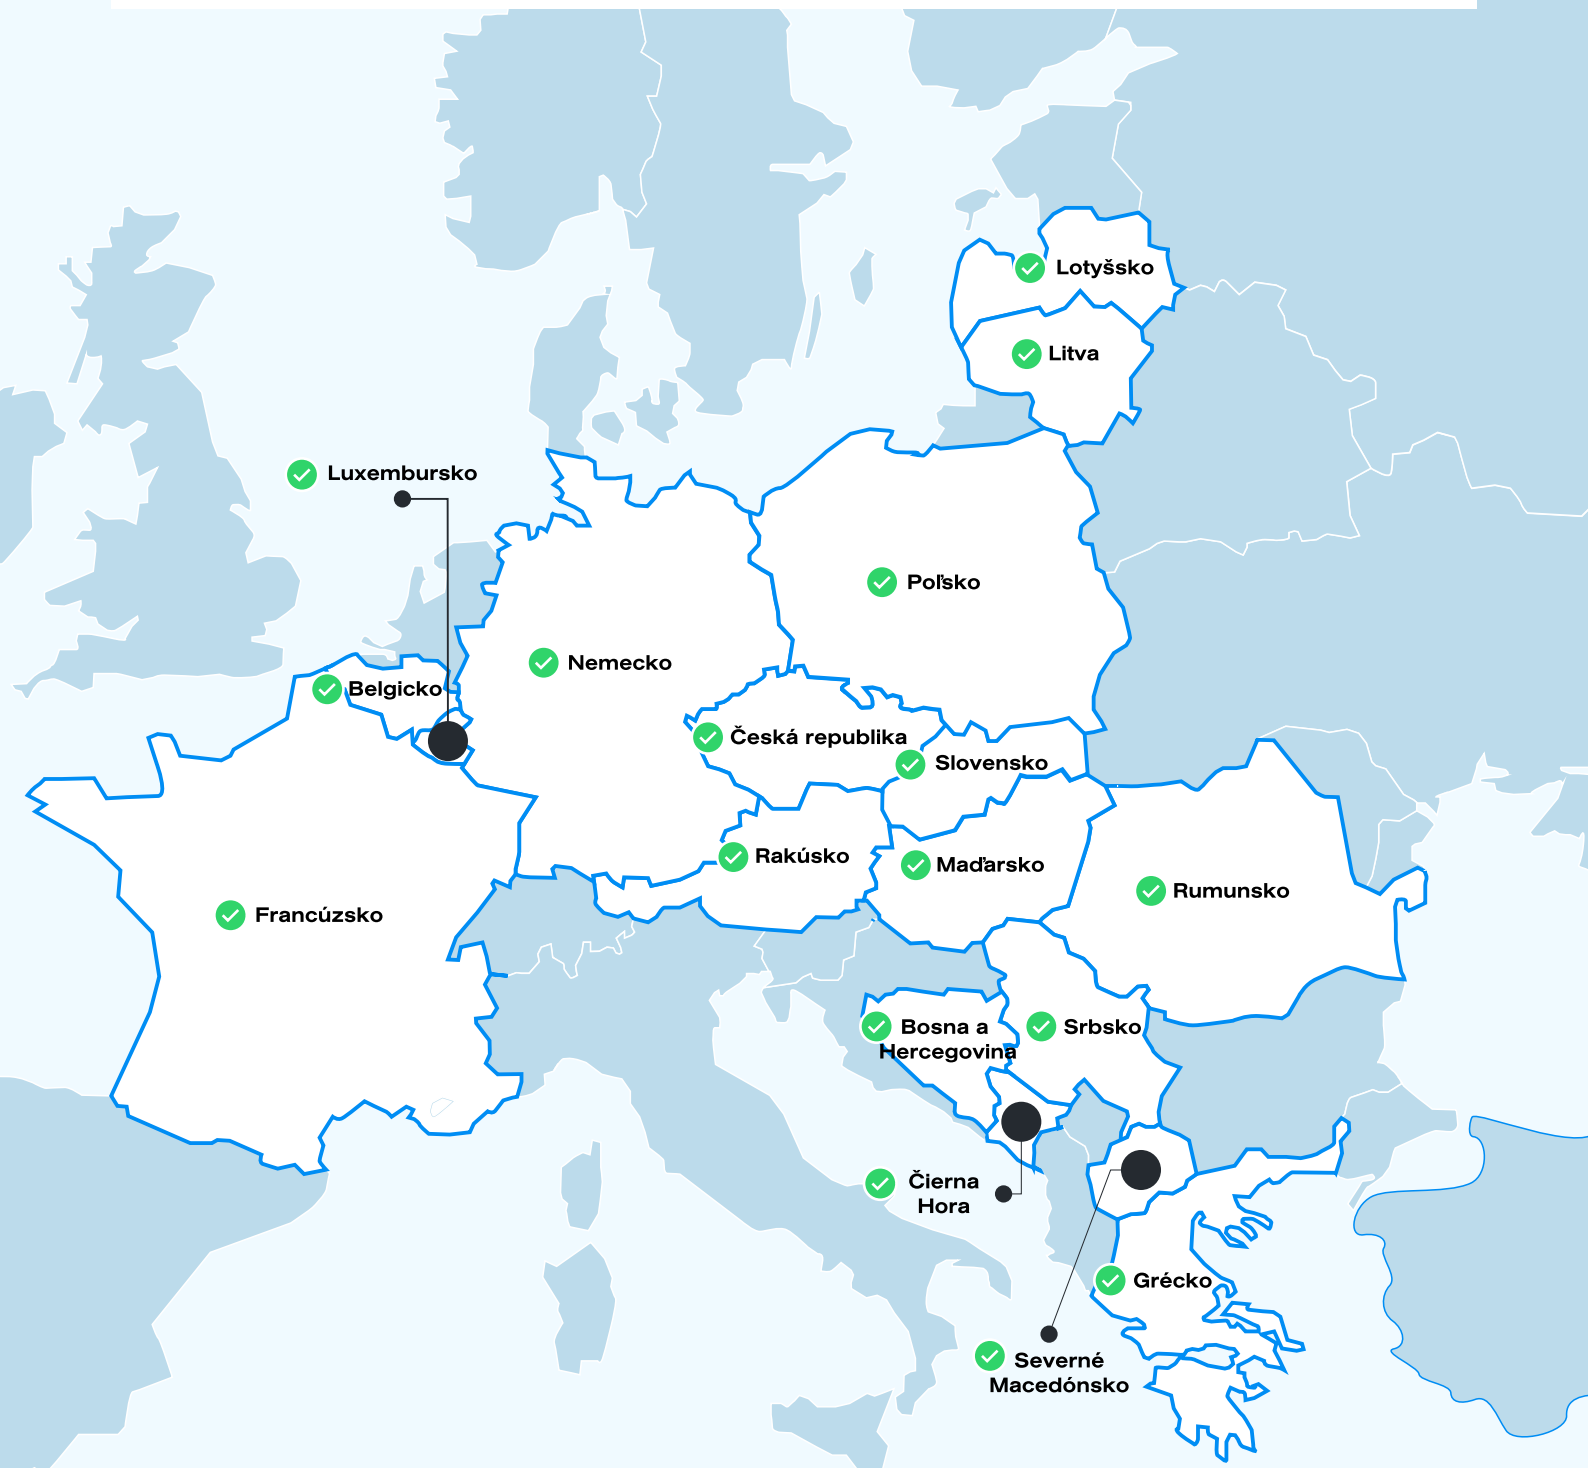

ZISTENÉ INFORMÁCIE O VOZIDLE

1	OVERENIE POISTNÝCH UDALOSTÍ Novinka 17/17 krajín - 160 miliónov vozidiel	DOSTUPNÉ	✓
2	OVERENIE KRADNUTÝCH VOZIDIEL	6/10 KRAJÍN	✓
3	OVERENIE VOZIDIEL V LEASINGU SR 22/21 Leasingových spoločností	DOSTUPNÉ	✓
4	OVERENIE VOZIDIEL V LEASINGU ČR	DOSTUPNÉ	✓
5	OVERENIE ŤARCHY NA VOZIDLO Notárska komora	DOSTUPNÉ	✓
6	OVERENIE EXEKÚCIE Centrálny register exekúcií	DOSTUPNÉ	✓
7	KONTAKT NA MAJITEĽA	DOSTUPNÉ	✓
8	KONTROLA STOČENÝCH KILOMETROV O.Z. SOVA	DOSTUPNÉ	✓
9	OVERENIE AKTUÁLNYCH KM VOZIDLA O.Z. LEPIDLO	DOSTUPNÉ	✓
10	HISTÓRIA KILOMETROV	2 ZÁZNAMY	✓
11	VIN DEKÓDER	24 ZÁZNAMOV	✓
12	OVERENIE MONTÁŽE LPG / CNG Systém DATAGAS	NEZISTENÉ	✗
13	KONTROLA VYLEPTANÉHO VIN	NEZISTENÉ	✗
14	OVERENIE ŤARCHY	NEZISTENÉ	✗
15	HODNOTA VOZIDLA	NEZISTENÉ	✗
16	INTERNETOVÁ HISTÓRIA VOZIDLA	3 ZÁZNAMY	✓
17	ŠTATISTIKY O ZNAČKE A MODELY www.databazavozidiel.sk	DOSTUPNÉ	✓
18	NEZISKOVÉ ORGANIZÁCIE A OBČIANSKÉ ZDRUŽENIA		

1

DATA BÁZA POISTNÝCH ŠKODOVÝCH UDALOSTÍ

K VOZIDLU SA NENAŠLI ŽIADNE POISTNÉ UDALOSTI

Je teda veľká pravdepodobnosť, že vozidlo nebolo búrané.