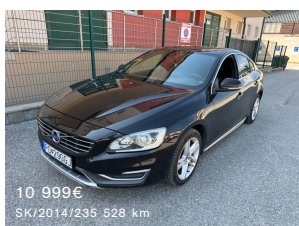

14

ZÁLOŽNÉ PRÁVA SR PODĽA MENA

NEBOLI VYPLNENÉ ÚDAJE MAJITEĽA VOZIDLA

15

ZNALECKÁ HODNOTA VOZIDLA

DOSTUPNÉ

HODNOTA NOVÉHO VOZIDLA:

Min.	Max.	Priem.
od 38372 €	do 46474 €	od 42428 €

AKTUÁLNA TRHOVÁ HODNOTA VOZIDLA:

1039 €

PODOBNÉ VOZIDLÁ NA PREDAJ NA SEGO.SK

eGo.sk
inzerčný portál