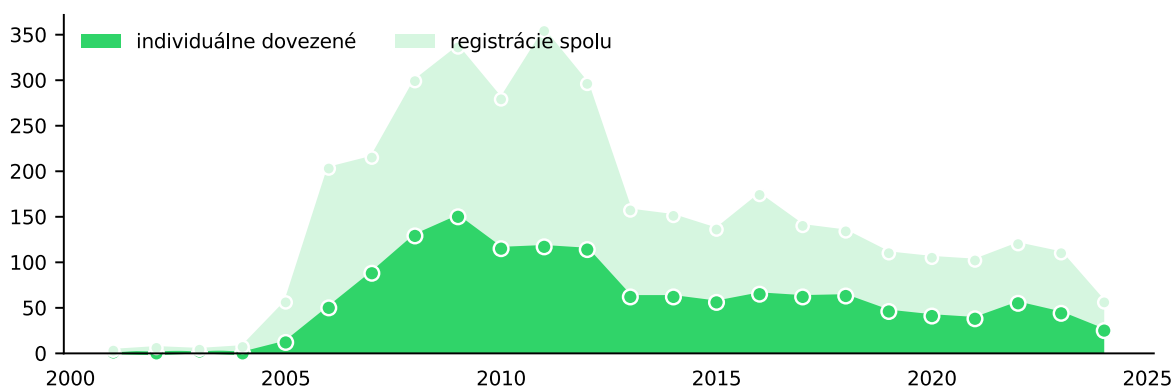

VÝVOJ PREDAJNOSTI MODELU:

NAJPREDÁVANEJŠÍ TYP PREVODOVKY:

Prevodovka	Počet
1. MT	55,5 % 1196
2. AT	44,5 % 960
Spolu	2156

PREFEROVANÉ PALIVO:

Druh paliva	Počet
1. Nafta	74,6 % 1608
2. Benzín	18,3 % 394
3. Benzín + elektrický pohon nie plug-in	3,7 % 79
4. Benzín + LPG	2,2 % 47
Spolu	2156