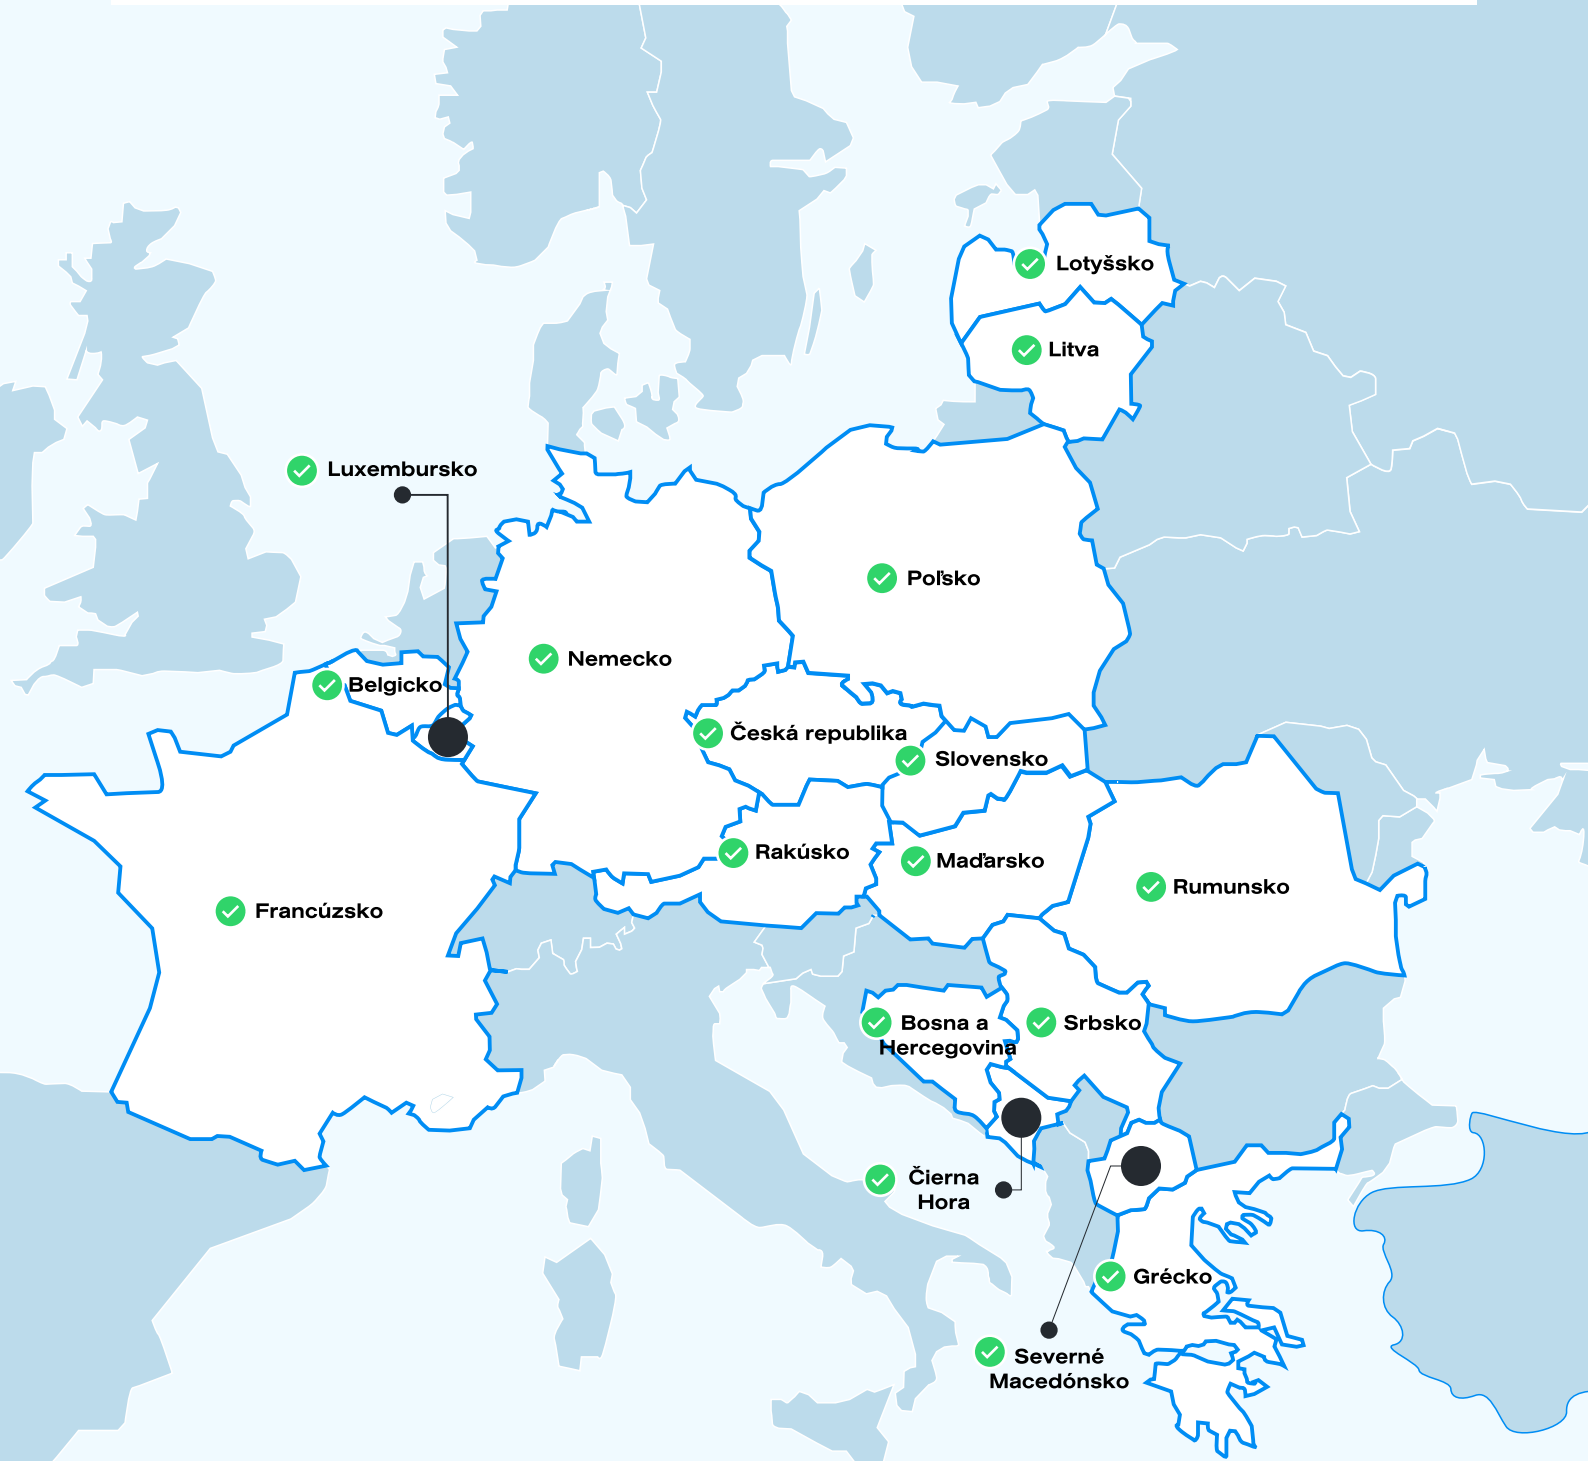

ZISTENÉ INFORMÁCIE O VOZIDLE

1	OVERENIE POISTNÝCH UDALOSTÍ Novinka 17/17 krajín - 160 miliónov vozidiel	DOSTUPNÉ	✓
2	OVERENIE KRADNUTÝCH VOZIDIEL	6/10 KRAJÍN	✓
3	OVERENIE VOZIDIEL V LEASINGU SR 22/21 Leasingových spoločností	DOSTUPNÉ	✓
4	OVERENIE VOZIDIEL V LEASINGU ČR	DOSTUPNÉ	✓
5	OVERENIE ŤARCHY NA VOZIDLO Notárska komora	DOSTUPNÉ	✓
6	OVERENIE EXEKÚCIE Centrálny register exekúcií	NEZISTENÉ	✗
7	ÚDAJE Z TECHNICKÉHO PREUKAZU	DOSTUPNÉ	✓
8	KONTROLA STOČENÝCH KILOMETROV O.Z. SOVA	DOSTUPNÉ	✓
9	OVERENIE AKTUÁLNYCH KM VOZIDLA O.Z. LEPIDLO	DOSTUPNÉ	✓
10	HISTÓRIA KILOMETROV	6 ZÁZNAMOV	✓
11	VIN DEKÓDER	25 ZÁZNAMOV	✓
12	OVERENIE MONTÁŽE LPG / CNG Systém DATAGAS	NEZISTENÉ	✗
13	KONTROLA VYLEPTANÉHO VIN	NEZISTENÉ	✗
14	OVERENIE ŤARCHY	NEZISTENÉ	✗
15	HODNOTA VOZIDLA	DOSTUPNÉ	✓
16	ŠTATISTIKY O ZNAČKE A MODELY www.databazavozidiel.sk	DOSTUPNÉ	✓
17	NEZISKOVÉ ORGANIZÁCIE A OBČIANSKÉ ZDRUŽENIA		

1

DATA BÁZA POISTNÝCH ŠKODOVÝCH UDALOSTÍ

K VOZIDLU SA NENAŠLI ŽIADNE POISTNÉ UDALOSTI

Je teda veľká pravdepodobnosť, že vozidlo nebolo búrané.