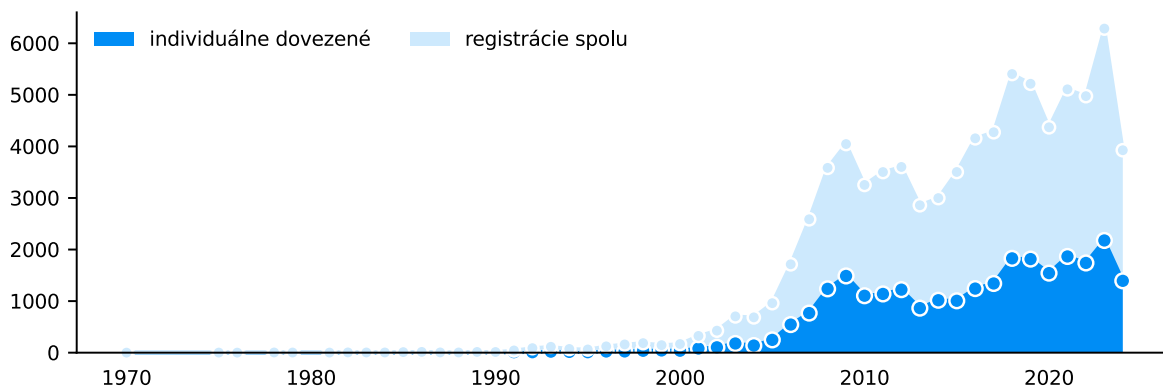

AKTUÁLNA TRHOVÁ HODNOTA VOZIDLA:

1039 €

PODOBNÉ VOZIDLÁ NA PREDAJ NA SEGO.SK

eGo.sk
inzerčný portál

16

ŠTATISTIKY O ZNAČKE A MODELY

DOSTUPNÉ: VOLVO S60

VÝVOJ PREDAJNOSTI ZNAČKY: