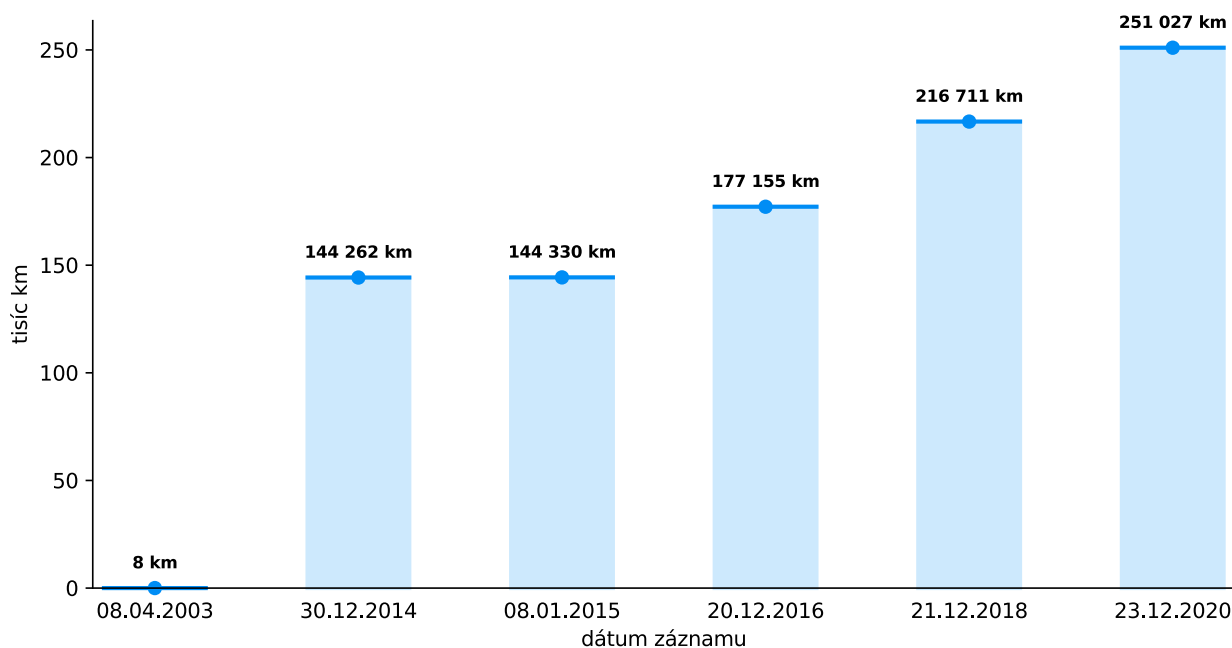

O.Z. LEPIDLO

251 027 KM

10

HISTÓRIA KILOMETROV (STK, KO, EU, ATĎ.)

i DOSTUPNÉ

Dátum kontroly	Zdroj	Stav km
08.04.2003	Servis	8 km
30.12.2014	TK, EK, KO (SVK)	144 262 km
08.01.2015	TK, EK, KO (SVK)	144 330 km
20.12.2016	TK, EK, KO (SVK)	177 155 km
21.12.2018	TK, EK, KO (SVK)	216 711 km
23.12.2020	TK, EK, KO (SVK)	251 027 km