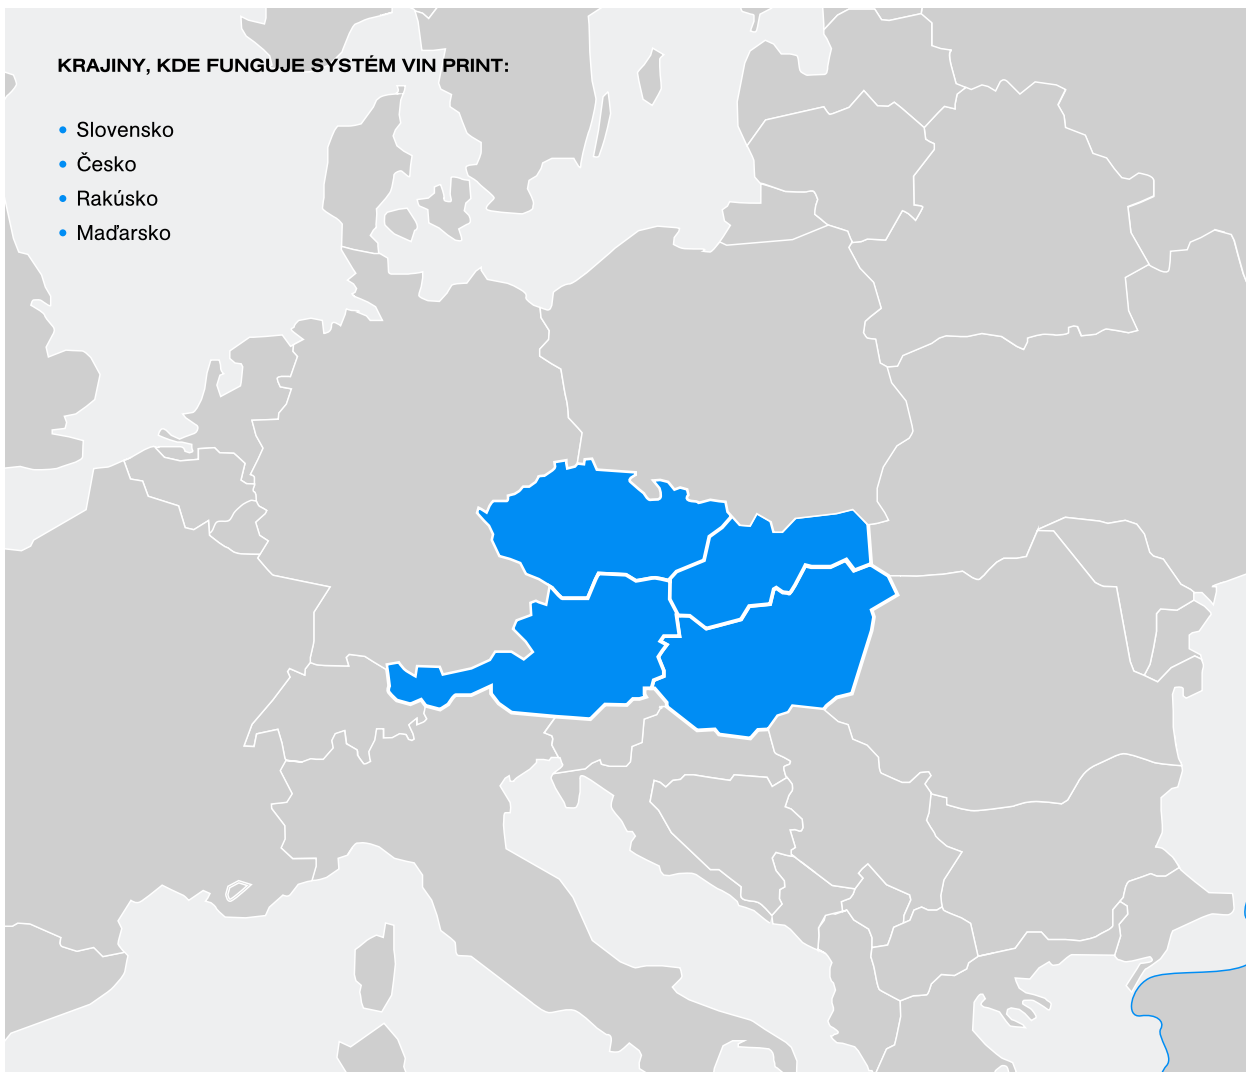

12

VINPRINT

i DOSTUPNÉ

VINPRINT – zabezpečenie vozidla založené na označení auto skla identifikačným číslom VIN. Bezpečnostné značenie skiel metódou leptania je efektívnou metódou proti krádeži auta.

VINPRINT
PRODUCT PRINTCODE

SAFE SYSTEMS s.r.o.

VOZIDLO NEEVIDUJE

KRAJINY, KDE FUNGUJE SYSTÉM VIN PRINT:

- Slovensko
- Česko
- Rakúsko
- Maďarsko

Pozor! Ak má vozidlo vyleptané VIN čísla a nie sú v databáze môže sa jednáť o podvod. VIN číslo by malo byť vyleptané na každom skle vozidla. Leptanie VIN čísla je dobrovoľne a nemusí byť na každom vozidle.