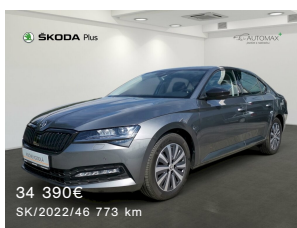

eGo.sk
inzerčný portál

15

EURO NCAP

i DOSTUPNÉ

TESTOVANÝ MODEL

Skoda Superb

Rok: 2015

CELKOVÉ HODNOTENIE