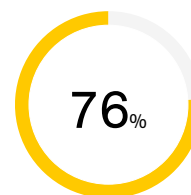

5/5

OCHRANA
DOSPELÝCH

OCHRANA
DETI

OCHRANA
CHODCOV

AKTÍVNA
BEZPEČNOSŤ

Zdroj: autoreviews.tv

ŠTATISTIKY O ZNAČKE A MODELY

DOSTUPNÉ: Škoda Superb