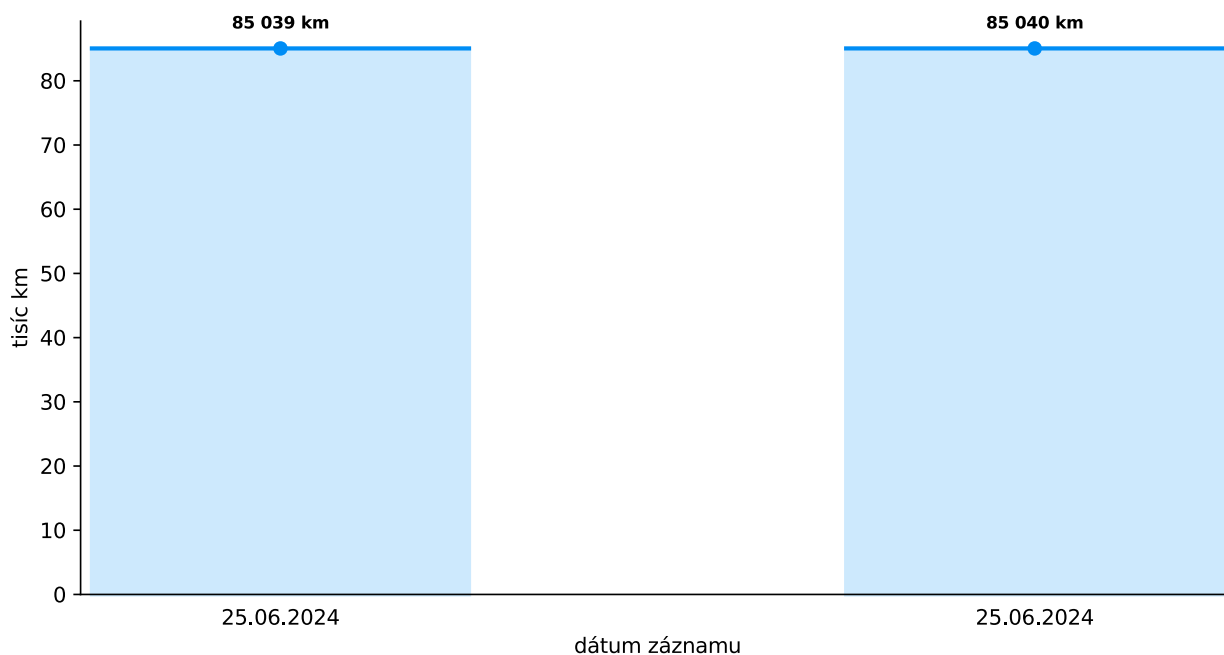

overeniekm.sk O.Z. LEPIDLO
Občianské združenie LEPIDLO

VOZIDLO NEEVIDUJE ✕

9

HISTÓRIA KILOMETROV (STK, KO, EU, ATĎ.)

i DOSTUPNÉ

Dátum kontroly	Zdroj	Stav km
25.06.2024	TK,EK (CZ)	85 039 km
25.06.2024	TK,EK (CZ)	85 040 km