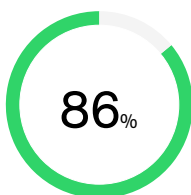

OCHRANA
DETI