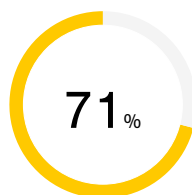

OCHRANA
CHODCOV