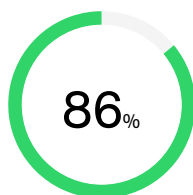

EURO NCAP

i DOSTUPNÉ

TESTOVANÝ MODEL

Skoda Superb

Rok: 2015

CELKOVÉ HODNOTENIE

5/5

OCHRANA
DOSPELÝCH