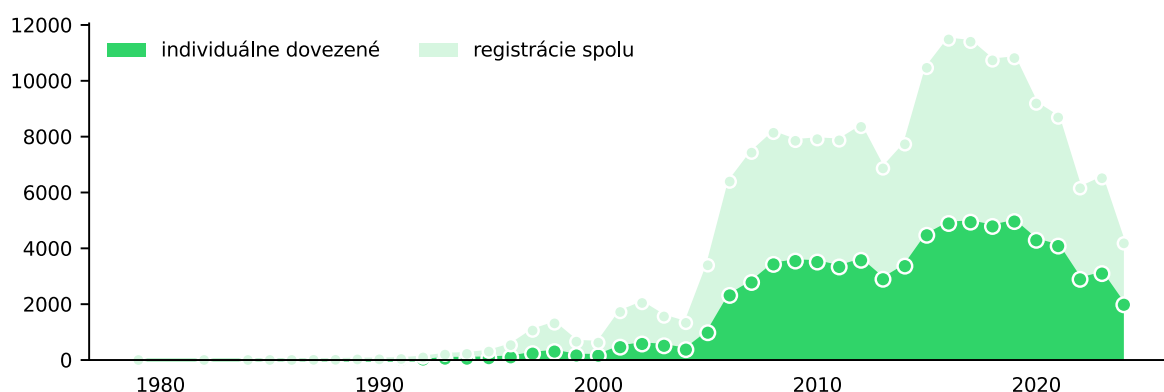

VÝVOJ PREDAJNOSTI MODELU:

NAJPREDÁVANEJŠÍ TYP PREVODOVKY:

Prevodovka	Počet
1. MT	63,6 % 63646
2. AT	36,4 % 36480
Spolu	100126

PREFEROVANÉ PALIVO:

Druh paliva	Počet
1. Nafta	92,4 % 92481
2. Benzín	6,7 % 6744
3. Benzín + LPG	0,4 % 380
4. Benzín + elektrický pohon plug-in	0,3 % 305
Spolu	100126