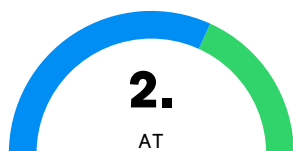

VÝVOJ PREDAJNOSTI MODELU:

NAJPREDÁVANEJŠÍ TYP PREVODOVKY:

Prevodovka	Počet
1. MT	63,6 % 63646
2. AT	36,4 % 36480
Spolu	100126

PREFEROVANÉ PALIVO:

Druh paliva	Počet
1. Nafta	92,4 % 92481
2. Benzín	6,7 % 6744
3. Benzín + LPG	0,4 % 380
4. Benzín + elektrický pohon plug-in	0,3 % 305
Spolu	100126