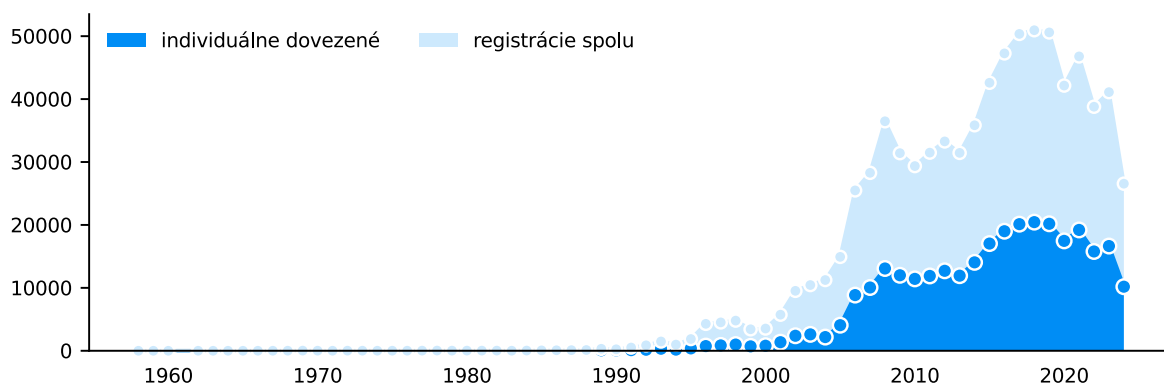

AKTUÁLNA TRHOVÁ HODNOTA VOZIDLA:

9832 €

PODOBNÉ VOZIDLÁ NA PREDAJ NA SEGO.SK

inzerčný portál

16

ŠTATISTIKY O ZNAČKE A MODELY

DOSTUPNÉ: VOLKSWAGEN PASSAT

VÝVOJ PREDAJNOSTI ZNAČKY: