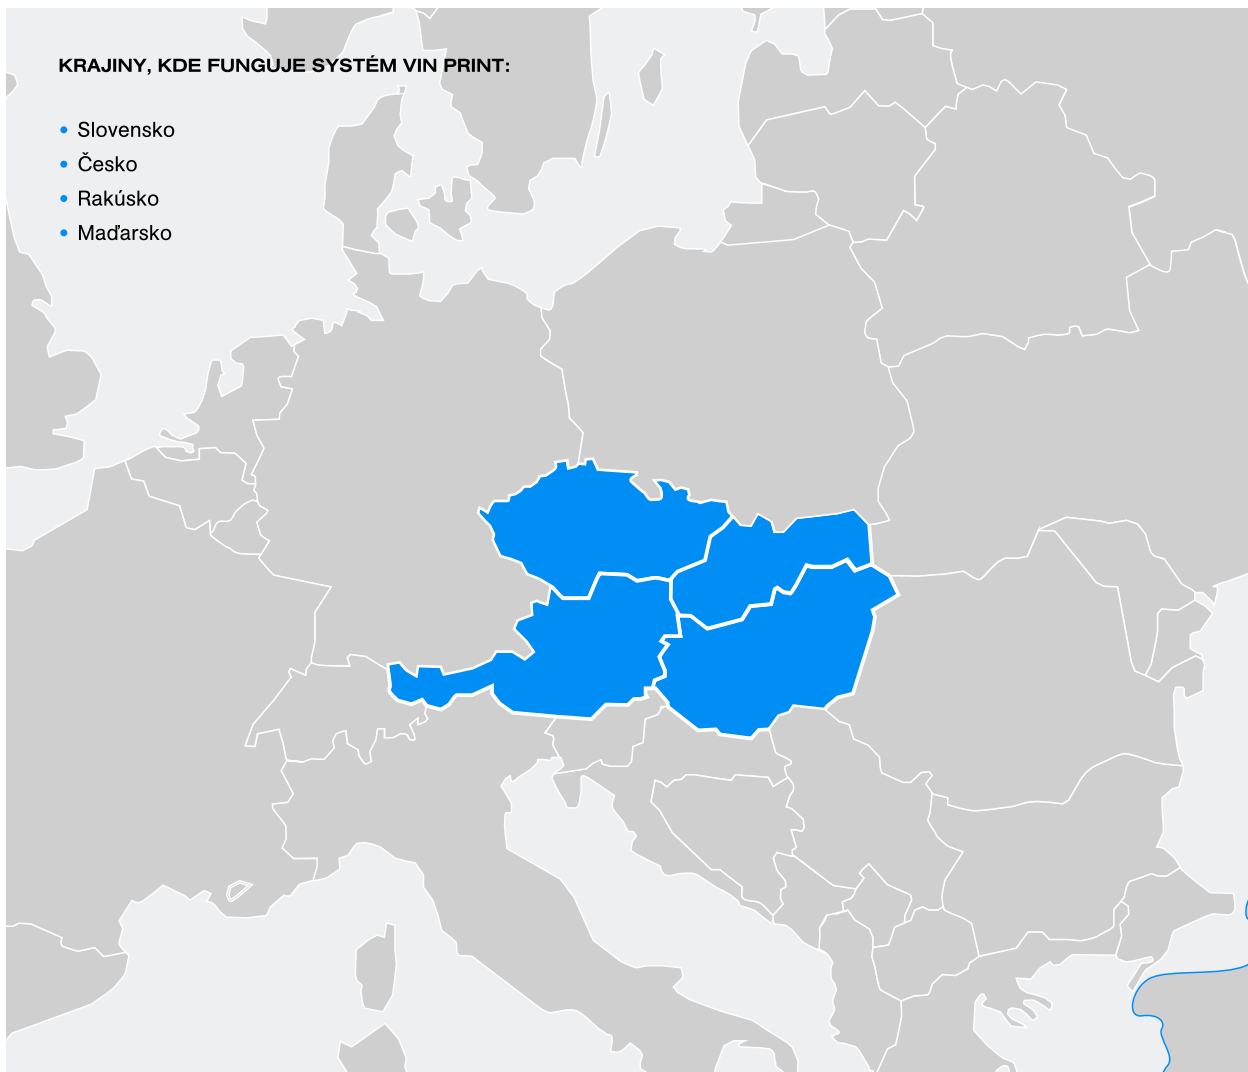

13

VINPRINT

i DOSTUPNÉ

VINPRINT – zabezpečenie vozidla založené na označení auto skla identifikačným číslom VIN. Bezpečnostné značenie skiel metódou leptania je efektívnou metódou proti krádeži auta.

VINPRINT
PRODUCT PRINTCODE

SAFE SYSTEMS s.r.o.

VOZIDLO NEEVIDUJE

KRAJINY, KDE FUNGUJE SYSTÉM VIN PRINT:

- Slovensko
- Česko
- Rakúsko
- Maďarsko

Pozor! Ak má vozidlo vyleptané VIN čísla a nie sú v databáze môže sa jednáť o podvod. VIN číslo by malo byť vyleptané na každom skle vozidla. Leptanie VIN čísla je dobrovoľne a nemusí byť na každom vozidle.