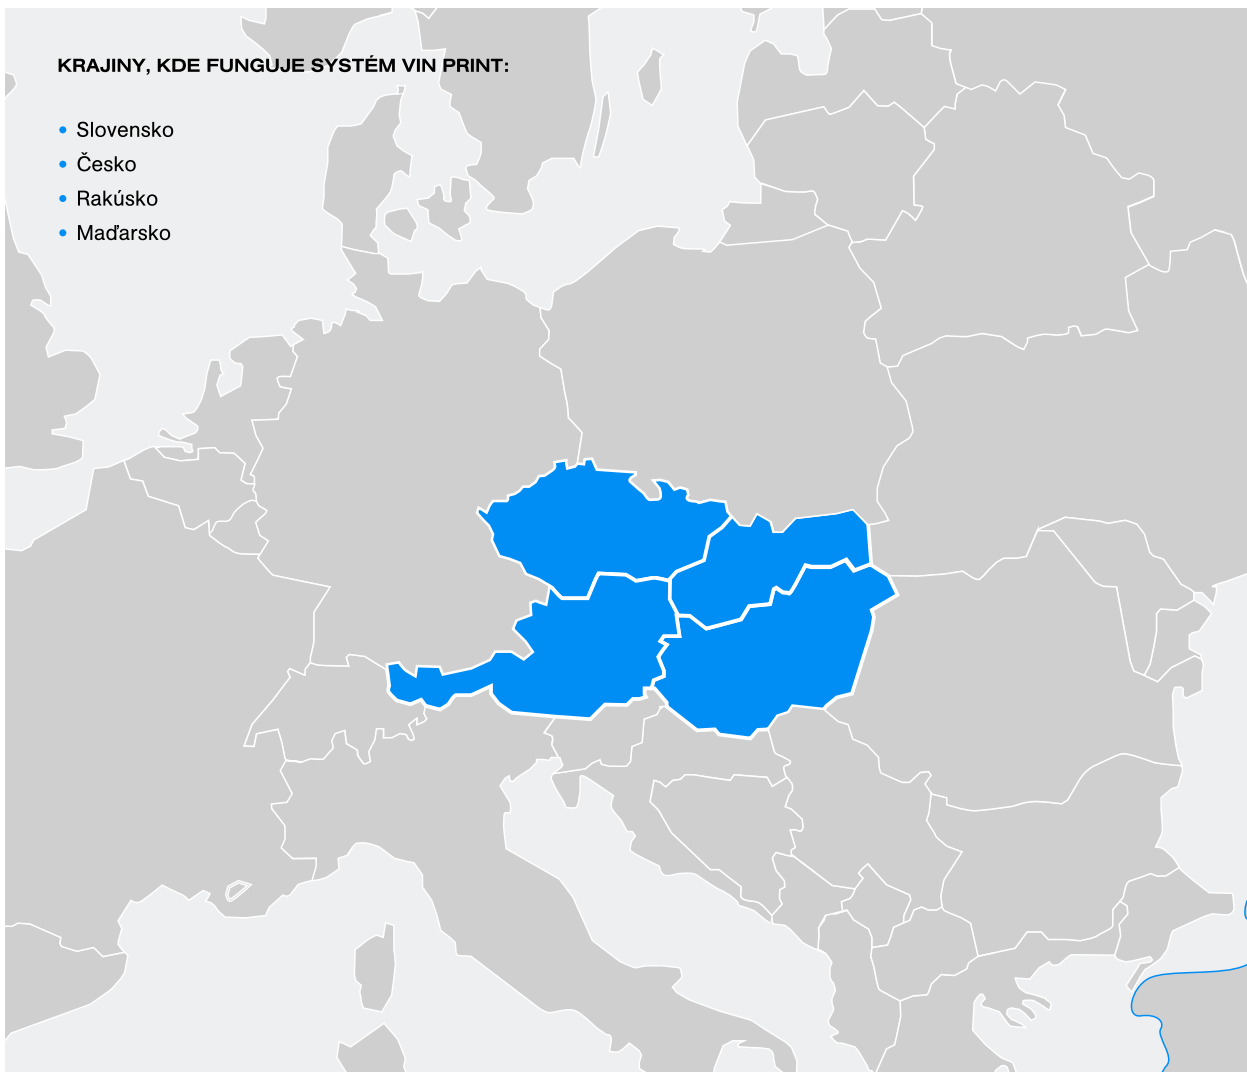

VINPRINT

i DOSTUPNÉ

VINPRINT – zabezpečenie vozidla založené na označení auto skla identifikačným číslom VIN. Bezpečnostné značenie skiel metódou leptania je efektívnou metódou proti krádeži auta.

VINPRINT
PRODUCT PRINTCODE

SAFE SYSTEMS s.r.o.

VOZIDLO NEEVIDUJE

**KRAJINY, KDE FUNGUJE SYSTÉM VIN PRINT:**

- Slovensko
- Česko
- Rakúsko
- Maďarsko

Pozor! Ak má vozidlo vyleptané VIN čísla a nie sú v databáze môže sa jednáť o podvod. VIN číslo by malo byť vyleptané na každom skle vozidla. Leptanie VIN čísla je dobrovoľne a nemusí byť na každom vozidle.