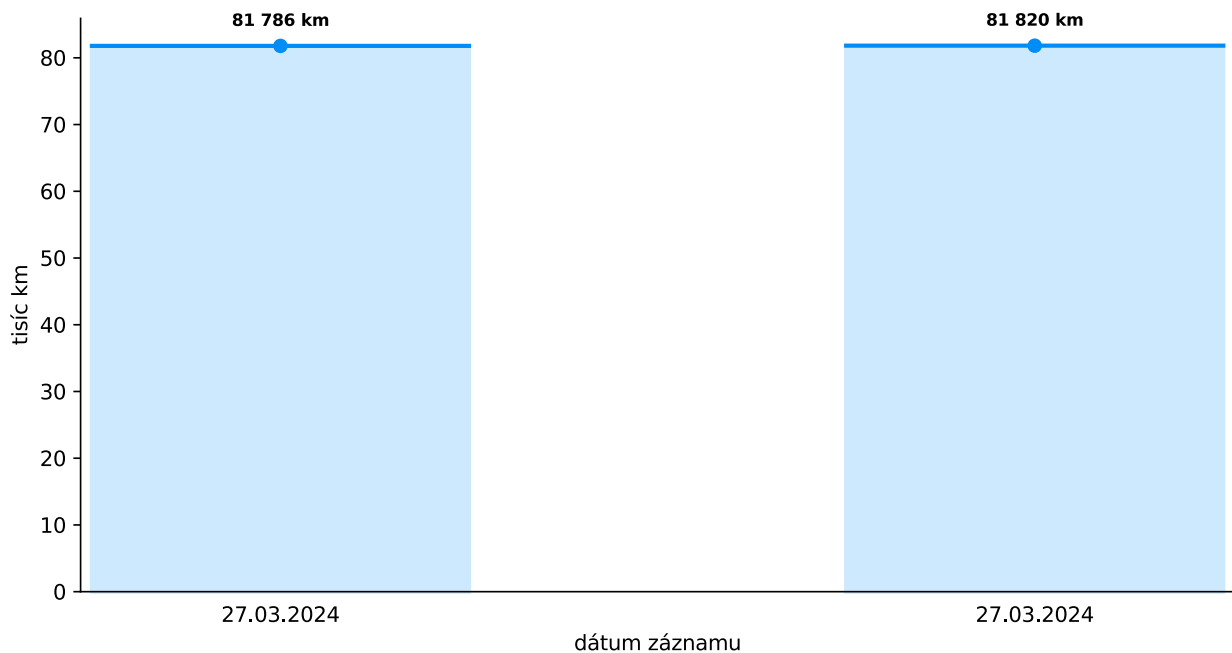

O.Z. LEPIDLO

VOZIDLO NEEVIDUJE

9

HISTÓRIA KILOMETROV (STK, KO, EU, ATĎ.)

DOSTUPNÉ

Dátum kontroly	Zdroj	Stav km
27.03.2024	TK,EK (CZ)	81 786 km
27.03.2024	TK,EK (CZ)	81 820 km

10

VIN DEKÓDER