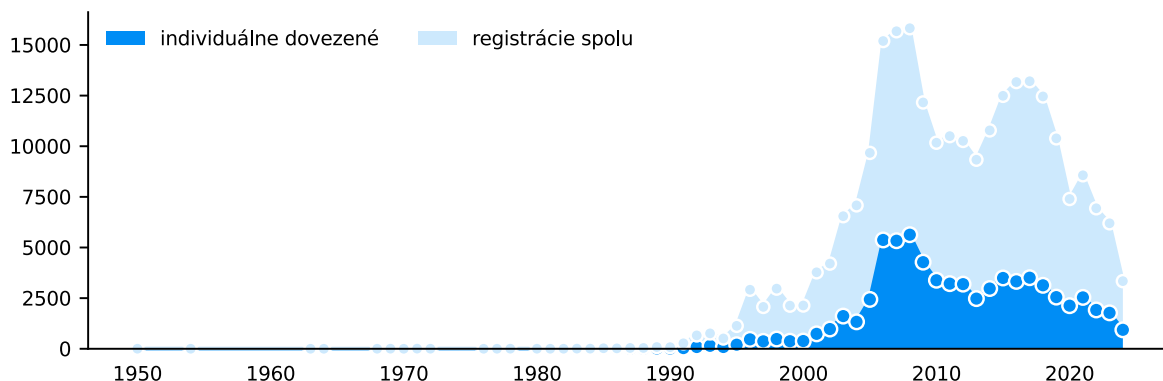

eGo.sk
inzerčný portál

17

ŠTATISTIKY O ZNAČKE A MODELY

DOSTUPNÉ: OPEL ASTRA SPORTS TOURER

VÝVOJ PREDAJNOSTI ZNAČKY:

VÝVOJ PREDAJNOSTI MODELU:

NAJPREDÁVANEJŠÍ TYP PREVODOVKY:

Prevodovka	Počet
1. MT	93,6 % 6982
2. AT	6,4 % 478
3.	0,0 % 1
Spolu	7461