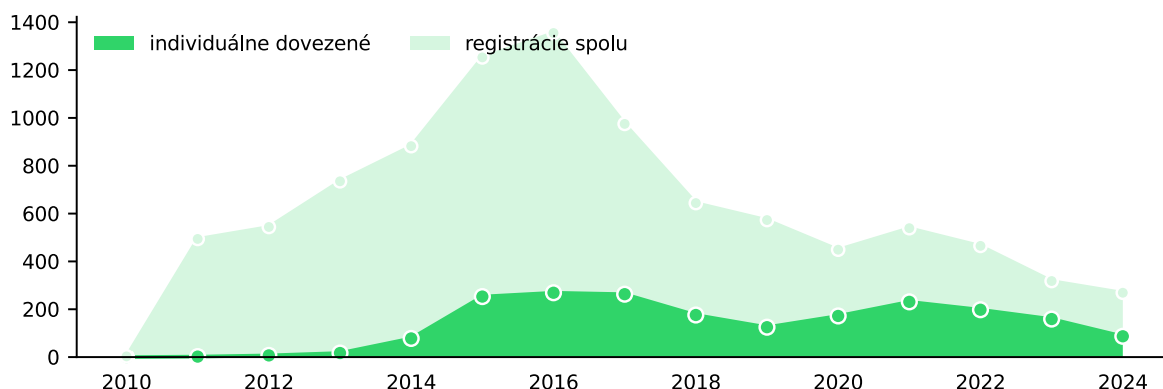

15

ZÁLOŽNÉ PRÁVA SR PODĽA MENA

✕ DÁTA NIE SÚ DOSTUPNÉ.

VYPLNENÉ/VYHLADÁVANÉ ÚDAJE: Radovan Zelenka, 24.07.1994, Trnava

16

ZNALECKÁ HODNOTA VOZIDLA

✕ DÁTA NIE SÚ DOSTUPNÉ.

PODOBNE VOZIDLÁ NA PREDAJ NA SEGO.SK

eGo.sk
inzerčný portál

17

ŠTATISTIKY O ZNAČKE A MODELY

DOSTUPNÉ: OPEL ASTRA SPORTS TOURER

VÝVOJ PREDAJNOSTI ZNAČKY:

VÝVOJ PREDAJNOSTI MODELU:

NAJPREDÁVANEJŠÍ TYP PREVODOVKY:

Prevodovka	Počet
1. MT	93,6 % 6982
2. AT	6,4 % 478
3.	0,0 % 1
Spolu	7461